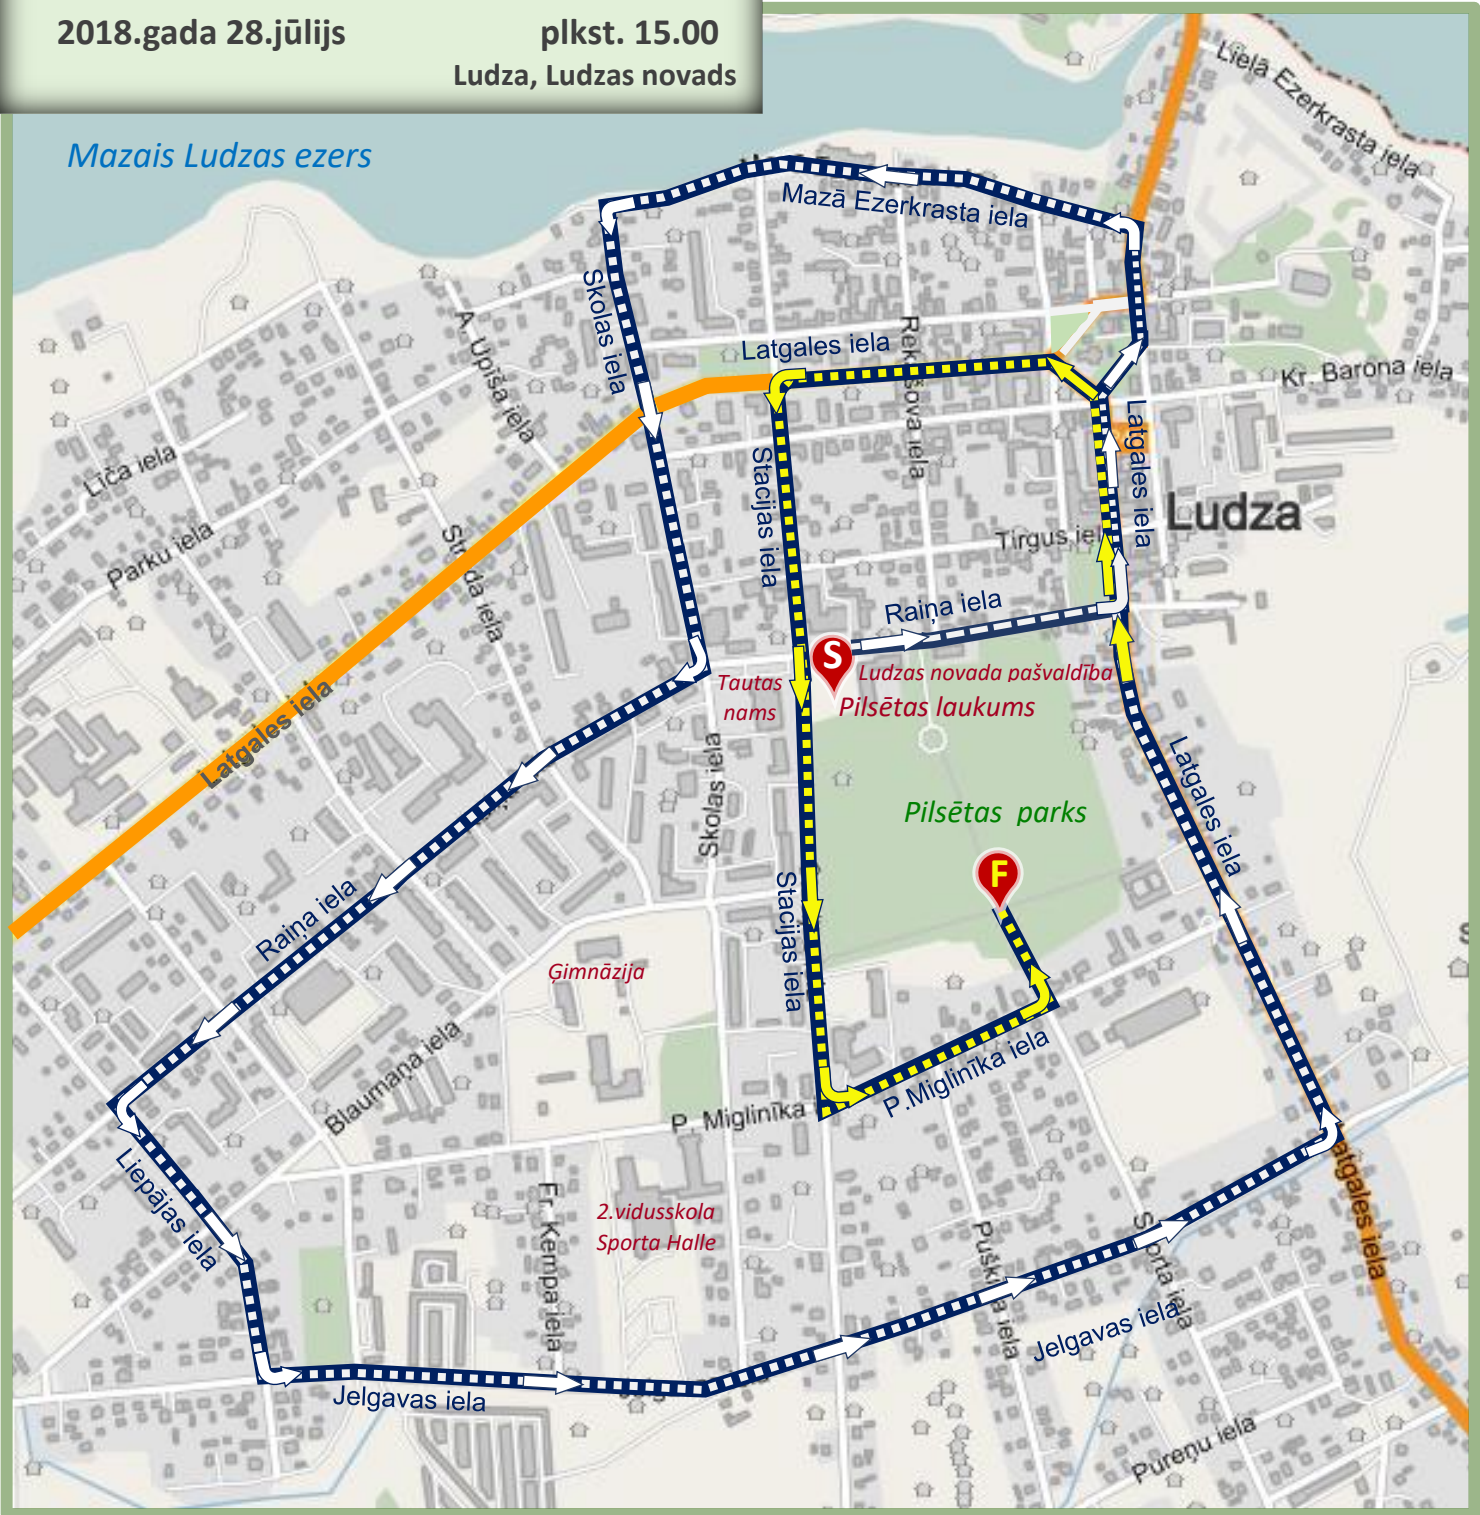

KLAIDOŅU DIENAS - 2018

Motociklu parādes maršruts

2018.gada 28.jūlijs

plkst. 15.00

Ludza, Ludzas novads

Mazais Ludzas ezers

APZĪMĒJUMI

	maršruta starts - Pilsētas laukums			maršruta pirmais aplis
	maršruta finišs - Pilsētas parks			maršruta otrais aplis