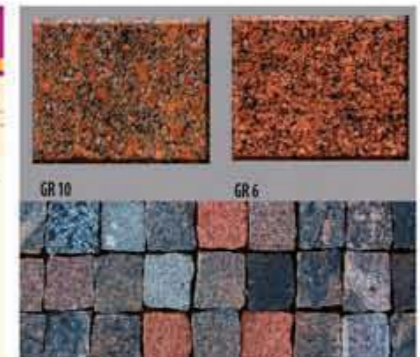

GRANĪTS

LED RGB IP67 18 W
D 20, H10