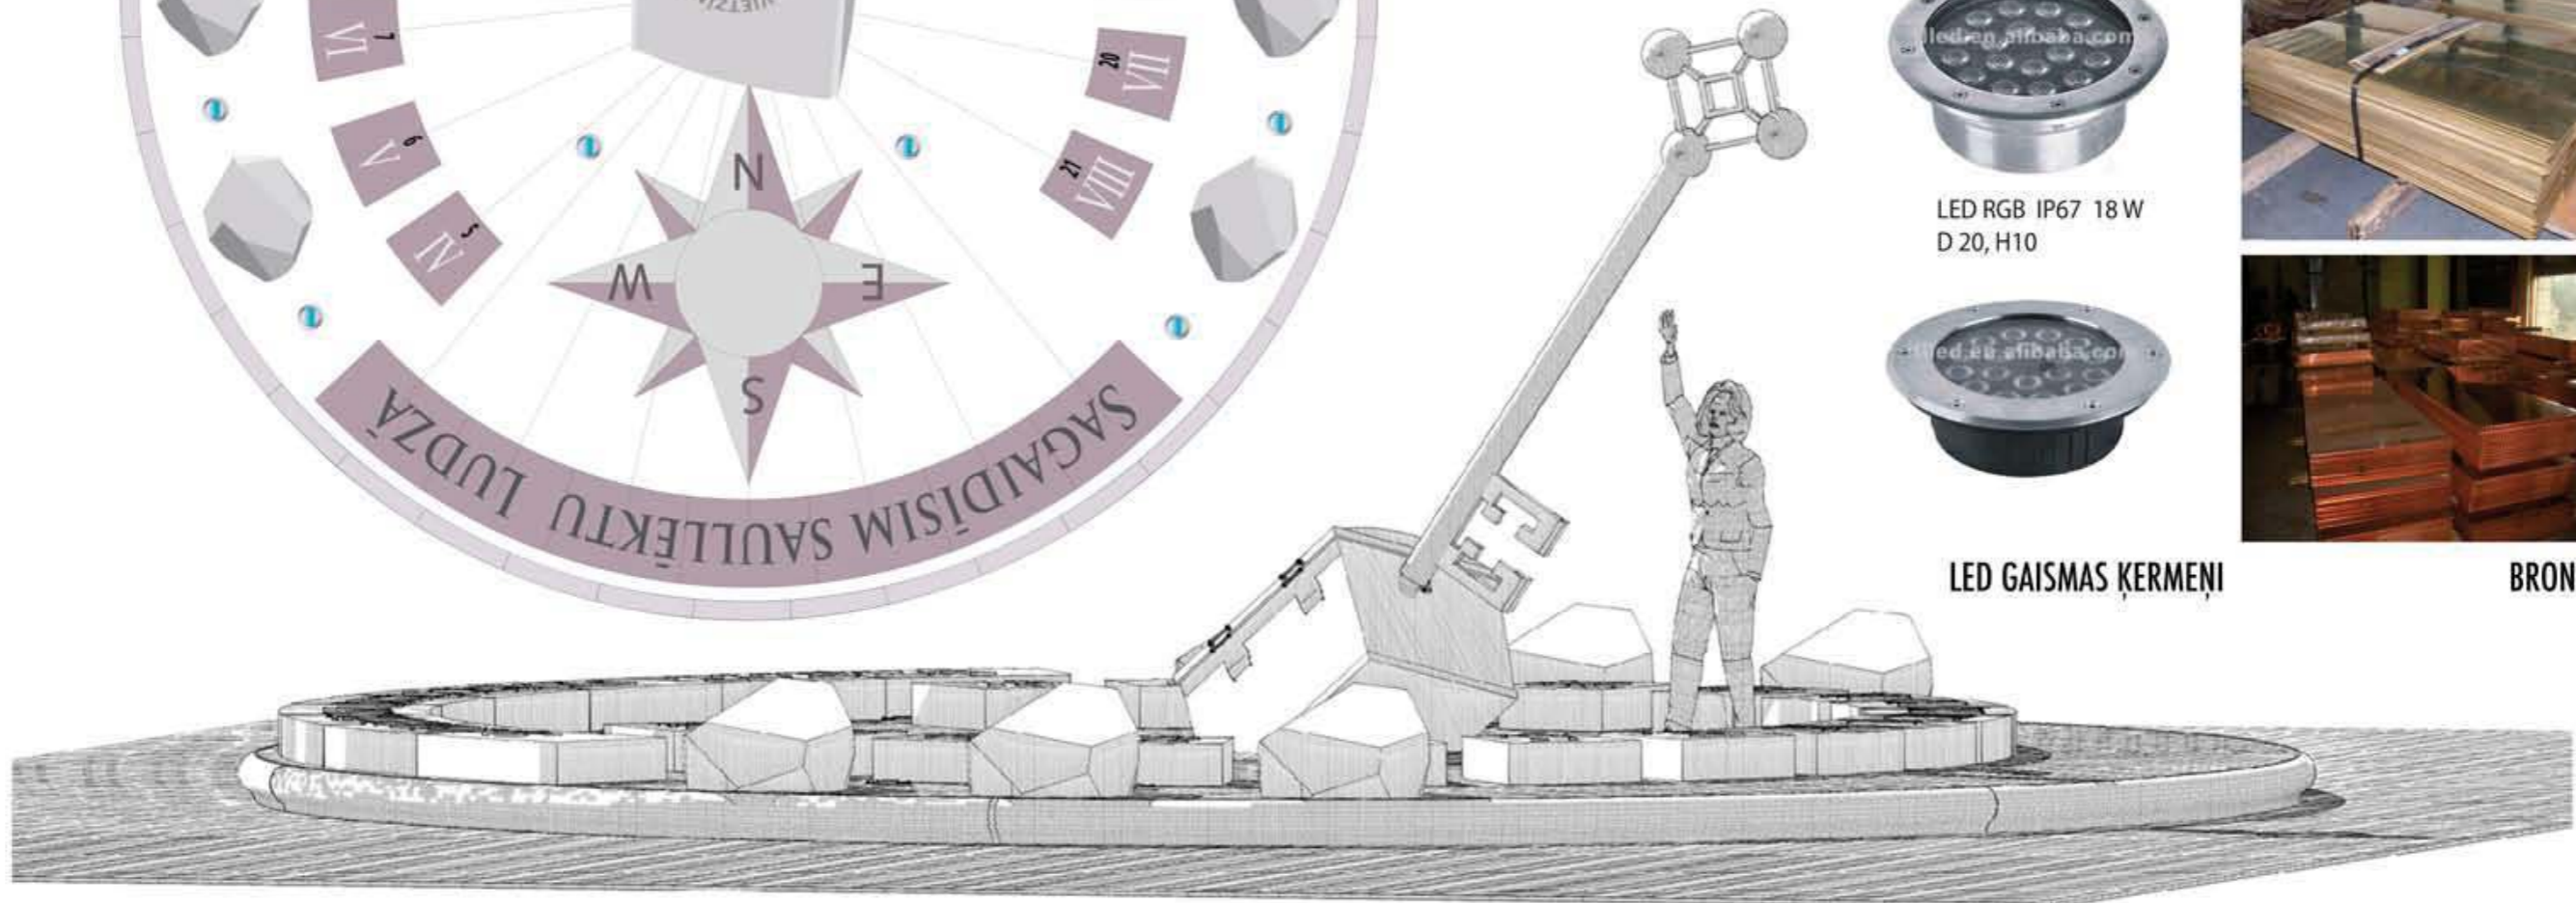

BETONA BORTAKMENS R 500

GRANĪTS

LED RGB IP67 18 W
D 20, H10

LED GAISMAS ĶERMENI

BRONZA

Pasūtītājs, Ludzas novada pašvaldība
izpilddirektors

Izpildītājs, Valdis Majevskis
dizainers

Projekta piedāvājums. Variants 1/1
Kultūras mantojums. Lāde ar granīta laukakmeņiem
SKICE 1/4

HORIZONTALĀLAIS SAULES PULKSTENIS. LUDZA

Laukuma rekonstrukcija pie Ludzas novada ēkas Raiņa un Stacijas ielau krustojumā. Stacijas iela 38, Ludza

LD-22

SP SKAŅOTA SKIČU STADIJA

HORIZONTALĀLAIS SAULES PULKSTENIS. LUDZA