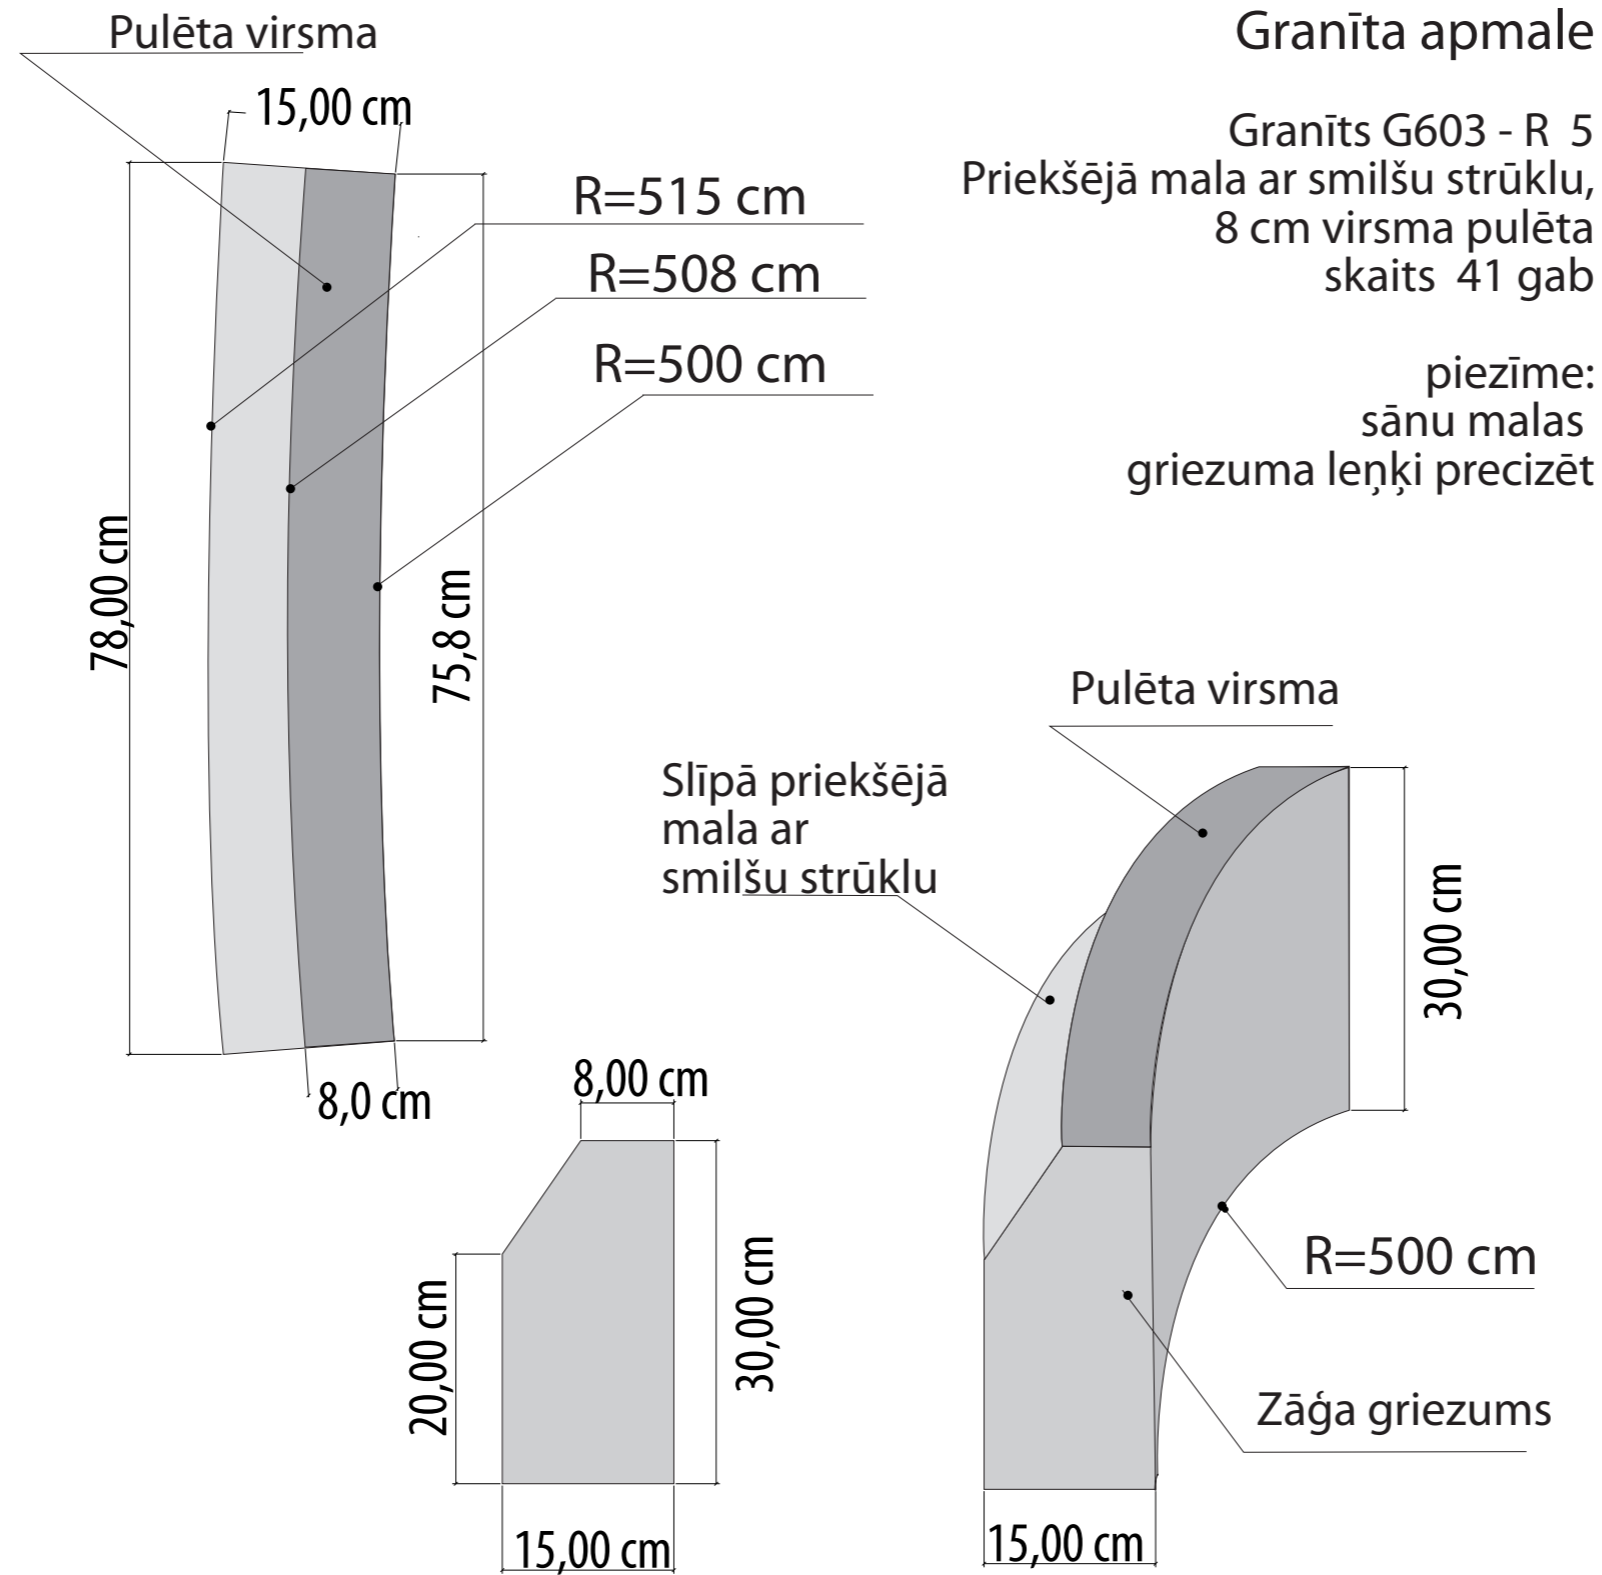

HORIZONTALĀLAIS SAULES PULKSTENIS. LUDZA

Laukuma rekonstrukcija pie Ludzas novada ēkas Raiņa un Stacijas ielau krustojumā. Stacijas iela 38, Ludza

LD-23 ZĪMĒJUMI. GRANĪTA APMĀLE