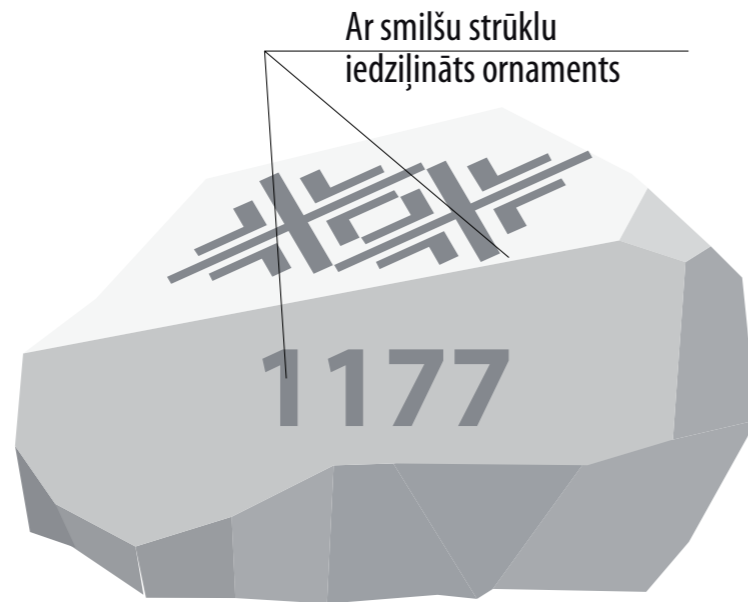

HORIZONTALĀLAIS SAULES PULKSTENIS. LUDZA

Laukuma rekonstrukcija pie Ludzas novada ēkas Raiņa un Stacijas ielau krustojumā. Stacijas iela 38, Ludza

LD-24 ZĪMĒJUMI. GRANĪTA AKMEŅI