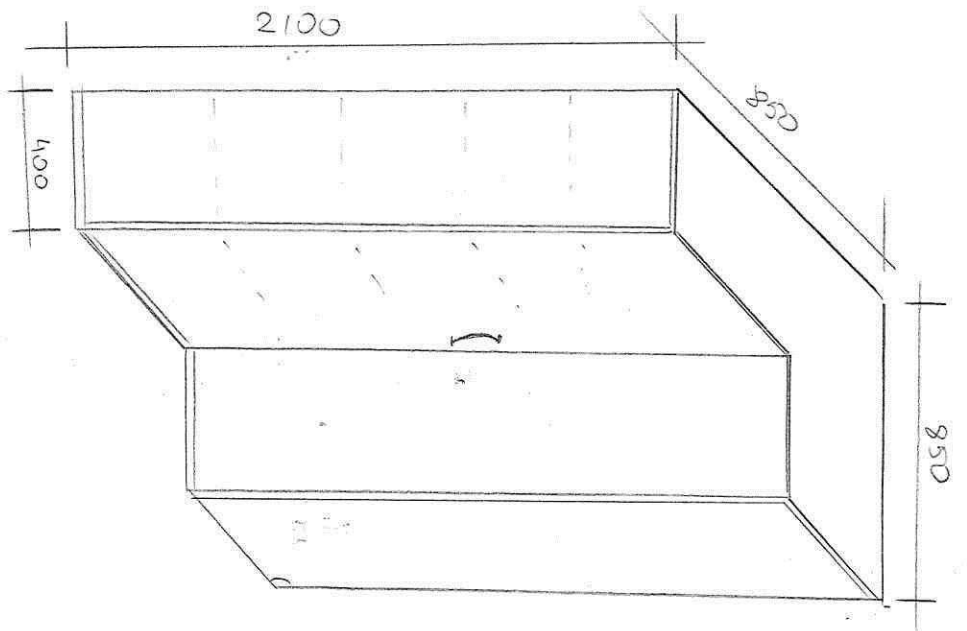

Lamināts - Oaols gais.  
25 mm; ABS malina

- 5. gab x 68,- = 310,-

launīkās - divstāvēnādas  
16 mm  
kocēni, ceļāji,  
stāvēns

- 5. gab x 148,- = 740,-

Ludzas novada pašvaldība  
Reģ. Nr. 90000017453

**Ludzas Mūzikas pamatskola**

Stacijas iela 45. Ludza, Ludzas novads, LV-5701, tālrunis/fakss 65781334, e-pasts muzskola.ludza@inbox.lv

1. Mēbeles:

- a) sienas plaukts;
- b) drēbju pakaramais ar krēslu (sporta zālē).

- 2. gab.

- 1) Skopis doceršanā  
Laiņnāks 16 mm  
Rokturis met.
- 2) a) nē  
Laiņnāks 16 mm  
Rokturis met.