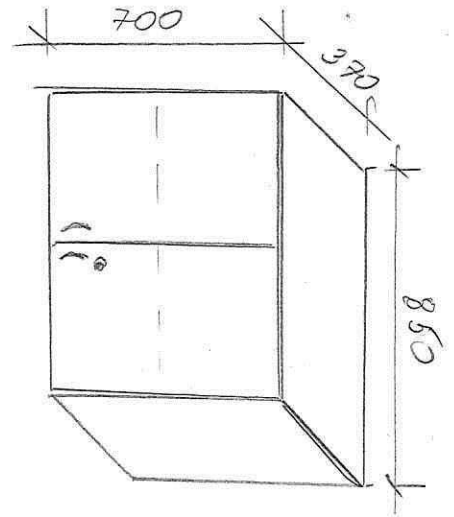

Lamināts - Oaols gais.  
25 mm; ABS malina

- 5. gab x 68,- = 310,-

launīkās - divstāvēnādas  
16 mm  
kocēni, ceļāji,  
stāvēns

- 5. gab x 148,- = 740,-

Ludzas novada pašvaldība  
Reģ. Nr. 90000017453

**Ludzas Mūzikas pamatskola**

Stacijas iela 45. Ludza, Ludzas novads, LV-5701, tālrunis/fakss 65781334, e-pasts muzskola.ludza@inbox.lv

1. Mēbeles:

- a) sienas plaukts;
- b) drēbju pakaramais ar krēslu (sporta zālē).

- 2. gab.

- 1) Skopis doceršanā  
Laiņnāks 16 mm  
Rokturis met.
- 2) a) nē  
Laiņnāks 16 mm  
Rokturis met.