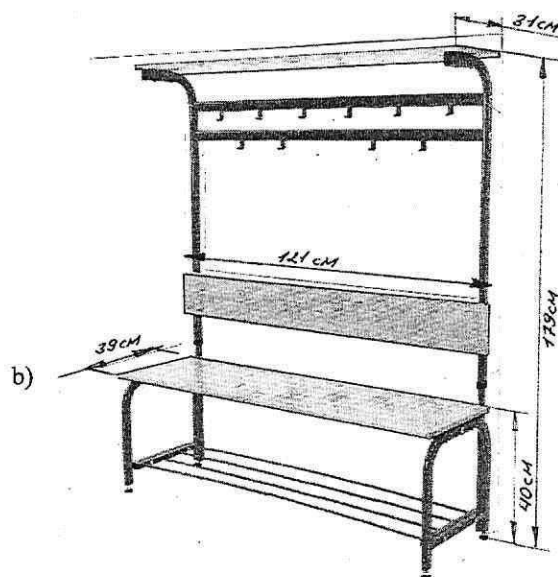

Lamināts - Oaols gais.  
25 mm; ABS malina

- 5. gab x 68,- = 310,-

launīkās - divstāvēnādas  
16 mm  
kocēni, ceļāji,  
stāvēns

- 5. gab x 148,- = 740,-

Ludzas novada pašvaldība  
Reģ. Nr. 90000017453

**Ludzas Mūzikas pamatskola**

Stacijas iela 45. Ludza, Ludzas novads, LV-5701, tālrunis/fakss 65781334, e-pasts muzskola.ludza@inbox.lv

1. Mēbeles:

- a) sienas plaukts;
- b) drēbju pakaramais ar krēslu (sporta zālē).

- 2. gab.

- 1) Skopis doceršanā  
Laiņnāks 16 mm  
Rokturis met.
- 2) a) nē  
Laiņnāks 16 mm  
Rokturis met.