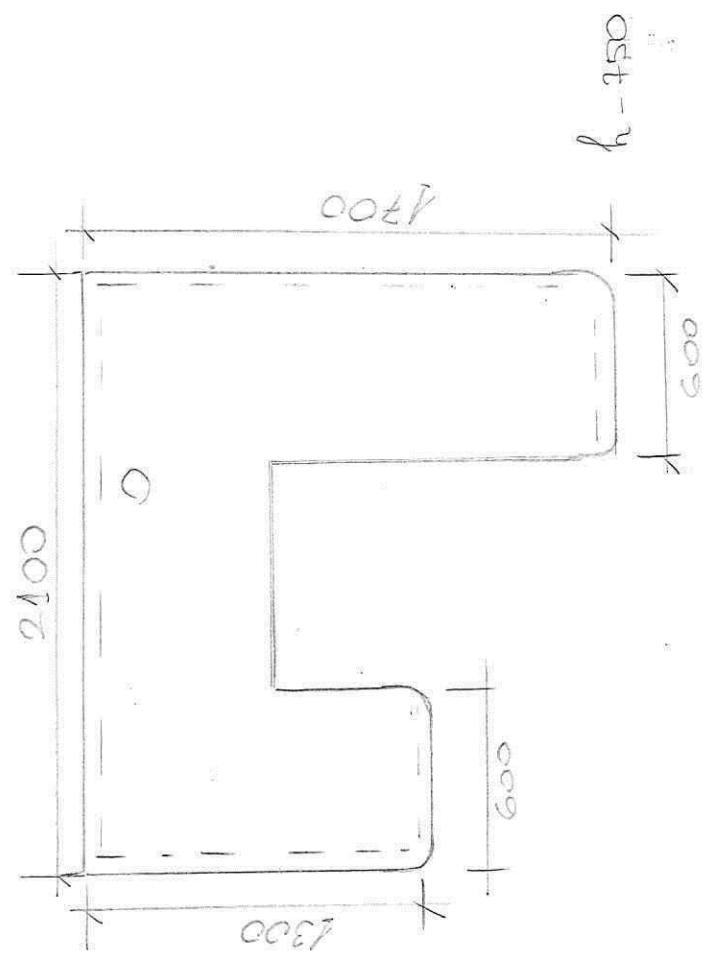

Lamināts - Oaols gais.  
25 mm; ABS malina

- 5. gab x 68,- = 310,-

launīkās - divstāvēnādas  
16 mm  
kocēni, ceļāji,  
stāvēns

- 5. gab x 148,- = 740,-

Ludzas novada pašvaldība  
Reģ. Nr. 90000017453

**Ludzas Mūzikas pamatskola**

Stacijas iela 45. Ludza, Ludzas novads, LV-5701, tālrunis/fakss 65781334, e-pasts muzskola.ludza@inbox.lv

1. Mēbeles:

- a) sienas plaukts;
- b) drēbju pakaramais ar krēslu (sporta zālē).

- 2. gab.

- 1) Skopis doceršanā  
Laiņnāks 16 mm  
Rokturis met.
- 2) a) nē  
Laiņnāks 16 mm  
Rokturis met.