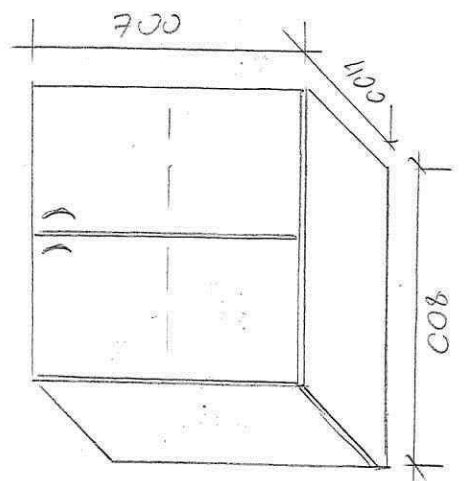

Lamināts - Oaols gais.  
25 mm; ABS malina

- 5. gab x 68,- = 310,-

launīkās - divstāvēnādas  
16 mm  
kocēni, ceļāji,  
stāvēns

- 5. gab x 148,- = 740,-

Ludzas novada pašvaldība  
Reģ. Nr. 90000017453

**Ludzas Mūzikas pamatskola**

Stacijas iela 45. Ludza, Ludzas novads, LV-5701, tālrunis/fakss 65781334, e-pasts muzskola.ludza@inbox.lv

1. Mēbeles:

- a) sienas plaukts;
- b) drēbju pakaramais ar krēslu (sporta zālē).

- 2. gab.

- 1) Skopis doceršanā  
Laiņnāks 16 mm  
Rokturis met.
- 2) a) nē  
Laiņnāks 16 mm  
Rokturis met.