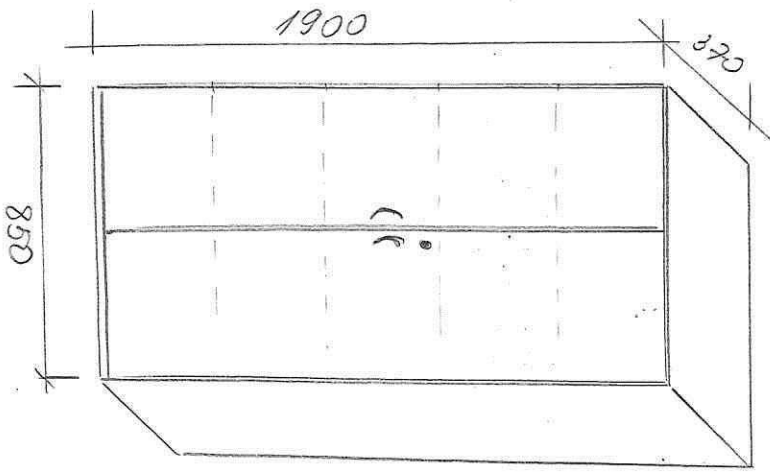

Lamināts - Oaols gais.  
25 mm; ABS malina

- 5. gab x 68,- = 310,-

launīkās - divstāvēnādas  
16 mm  
kocēni, ceļāji,  
stāvēns

- 5. gab x 148,- = 740,-

Ludzas novada pašvaldība  
Reģ. Nr. 90000017453

**Ludzas Mūzikas pamatskola**

Stacijas iela 45. Ludza, Ludzas novads, LV-5701, tālrunis/fakss 65781334, e-pasts muzskola.ludza@inbox.lv

1. Mēbeles:

- a) sienas plaukts;
- b) drēbju pakaramais ar krēslu (sporta zālē).

- 2. gab.

- 1) Skopis doceršanā  
Laiņnāks 16 mm  
Rokturis met.
- 2) a) nē  
Laiņnāks 16 mm  
Rokturis met.