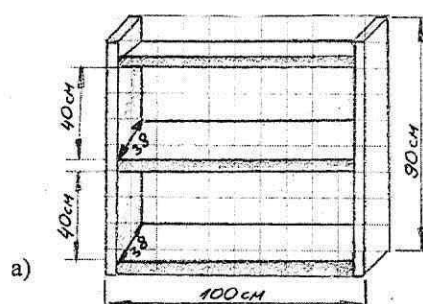

Lamināts - Oaols gais.  
25 mm; ABS malina

- 5. gab x 68,- = 310,-

launīkās - divstāvēnādas  
16 mm  
kocēni, ceļāji,  
stāvēns

- 5. gab x 148,- = 740,-

Ludzas novada pašvaldība  
Reģ. Nr. 90000017453

**Ludzas Mūzikas pamatskola**

Stacijas iela 45. Ludza, Ludzas novads, LV-5701, tālrunis/fakss 65781334, e-pasts muzskola.ludza@inbox.lv

1. Mēbeles:

- a) sienas plaukts;
- b) drēbju pakaramais ar krēslu (sporta zālē).

- 2. gab.

- 1) Skopis doceršanā  
Laiņnāks 16 mm  
Rokturis met.
- 2) a) nē  
Laiņnāks 16 mm  
Rokturis met.