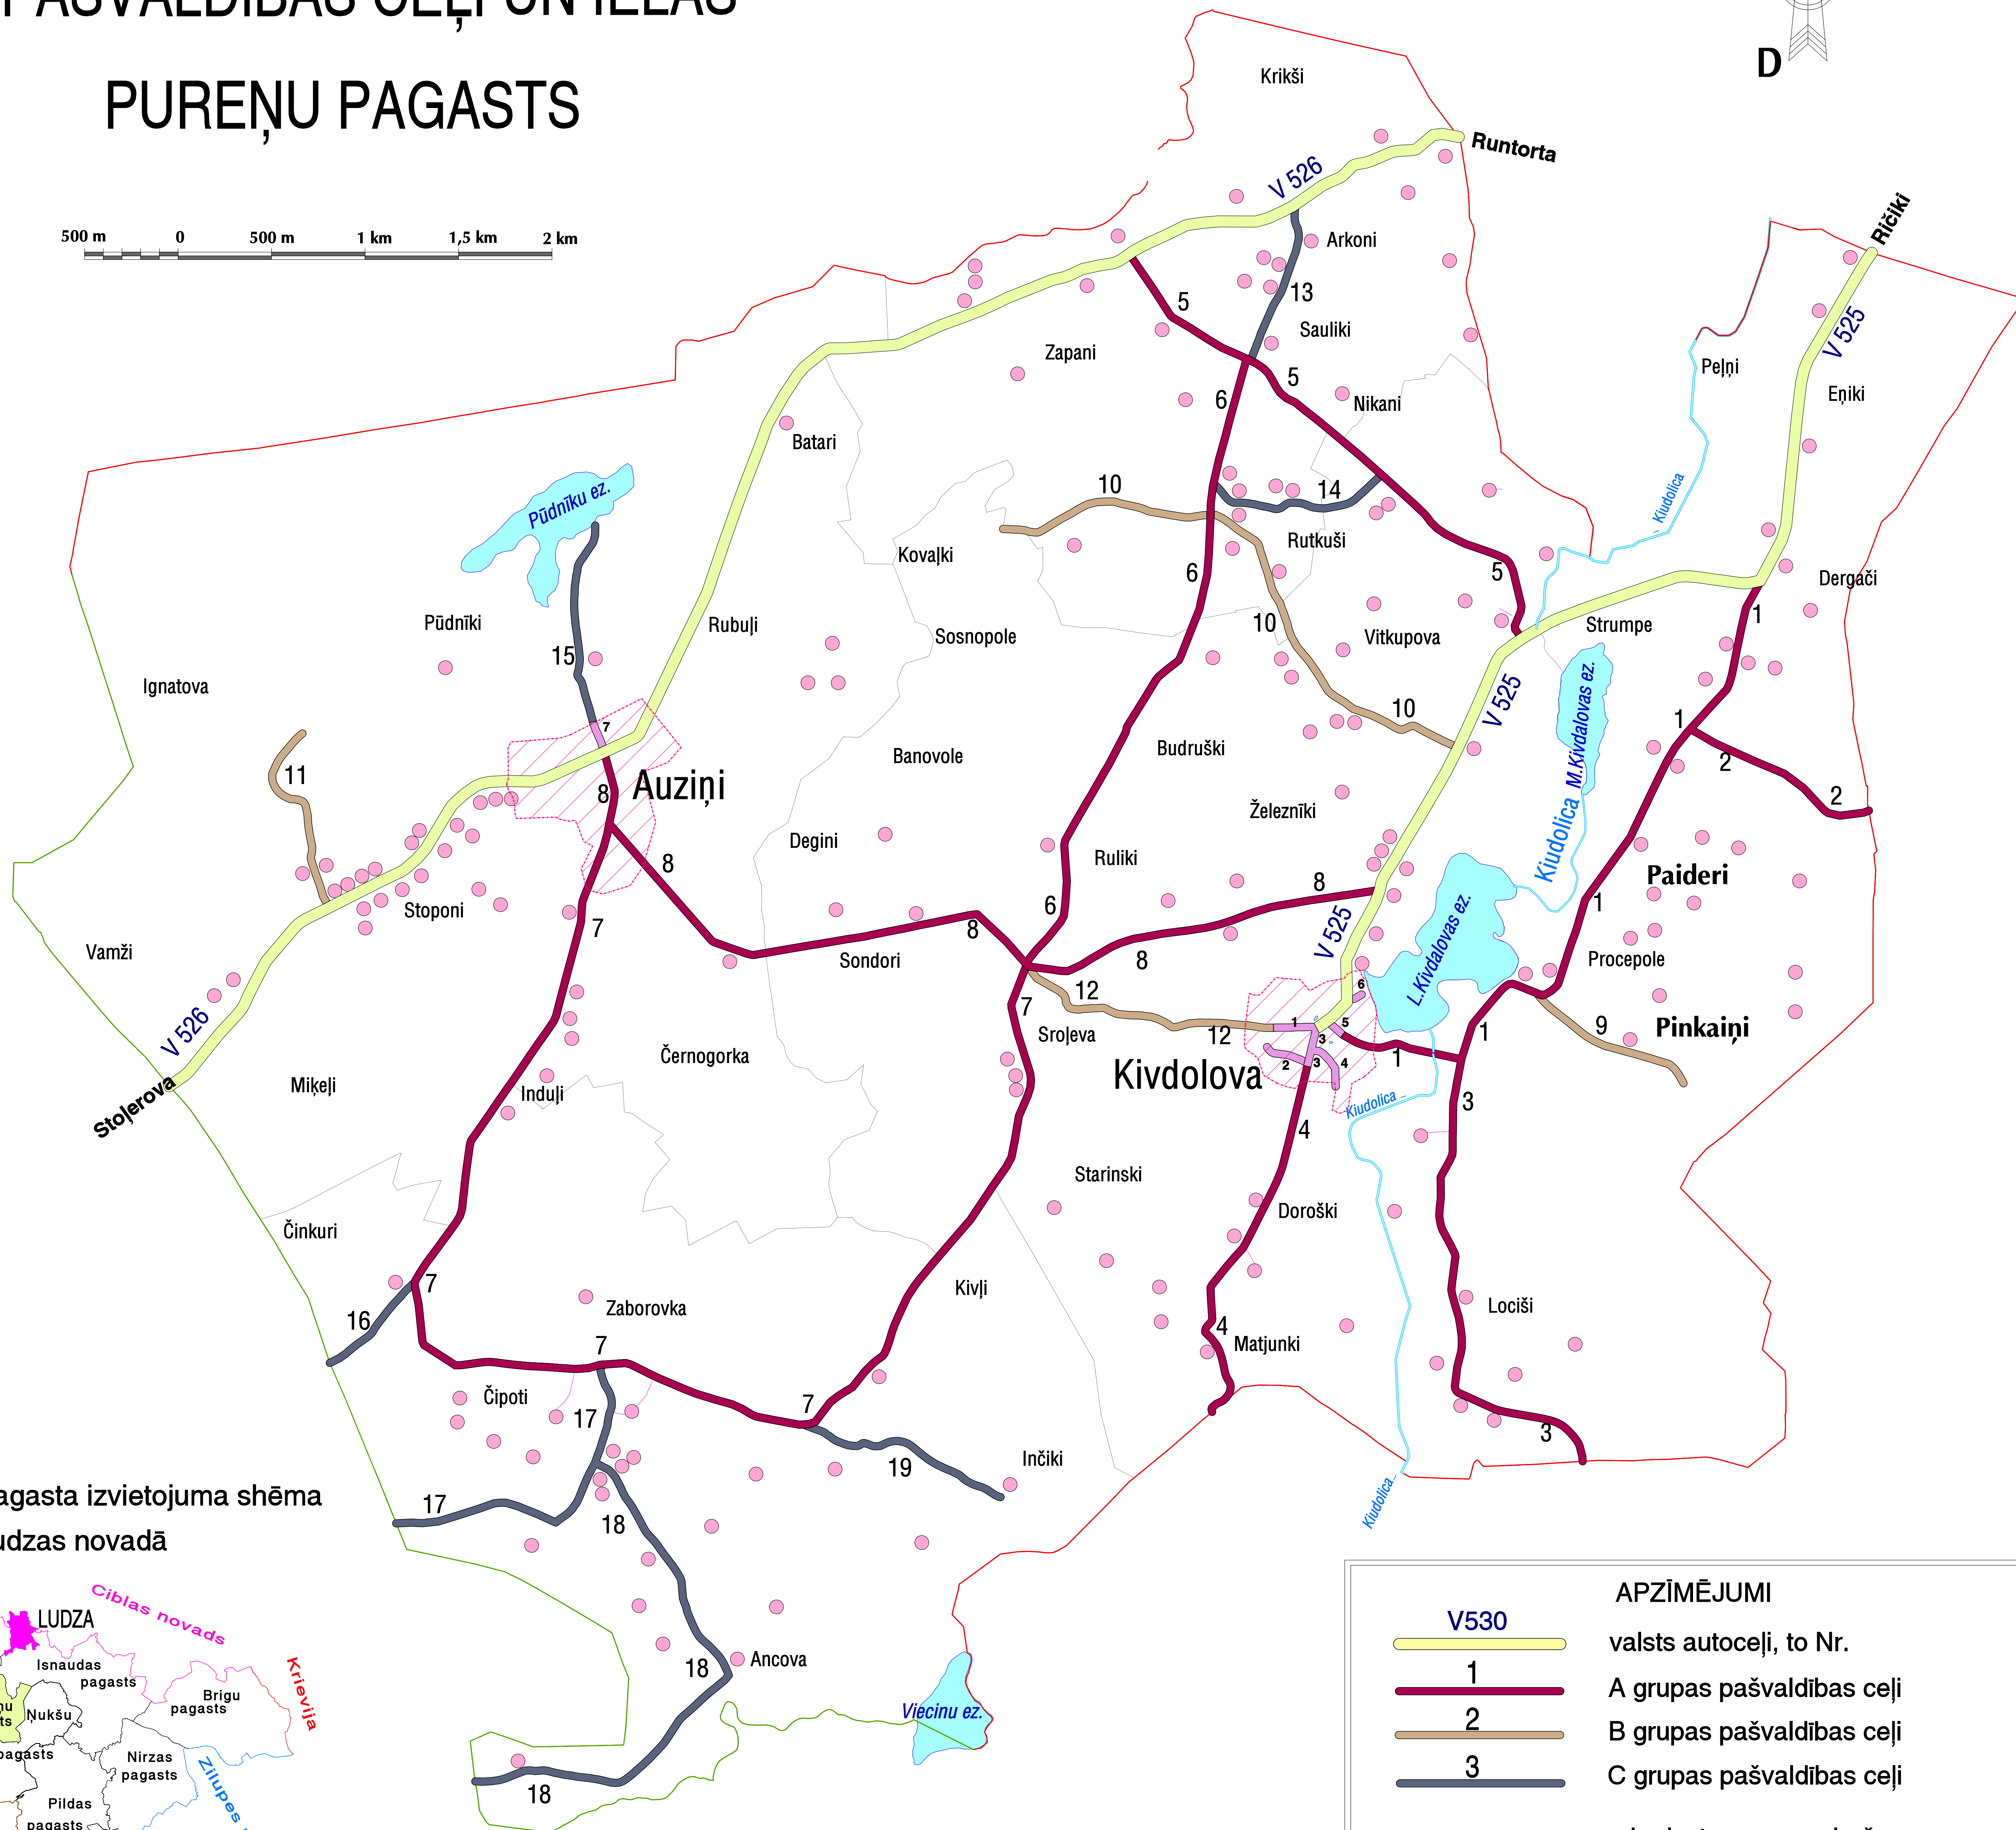

LUDZAS NOVADA PAŠVALDĪBAS CEĻI UN IELAS PUREŅU PAGASTS

500 m 0 500 m 1 km 1,5 km 2 km

Pureņu pagasta izvietojuma shēma
Ludzas novadā

APZĪMĒJUMI	
	valsts autoceļi, to Nr.
	A grupas pašvaldības ceļi
	B grupas pašvaldības ceļi
	C grupas pašvaldības ceļi
	kadastra grupu robežas
	Kivdolova ciems, to nosaukums
	Zelči viensētas, to nosaukumi
	ezeri, diķi
	pagasta robeža
	novada robeža