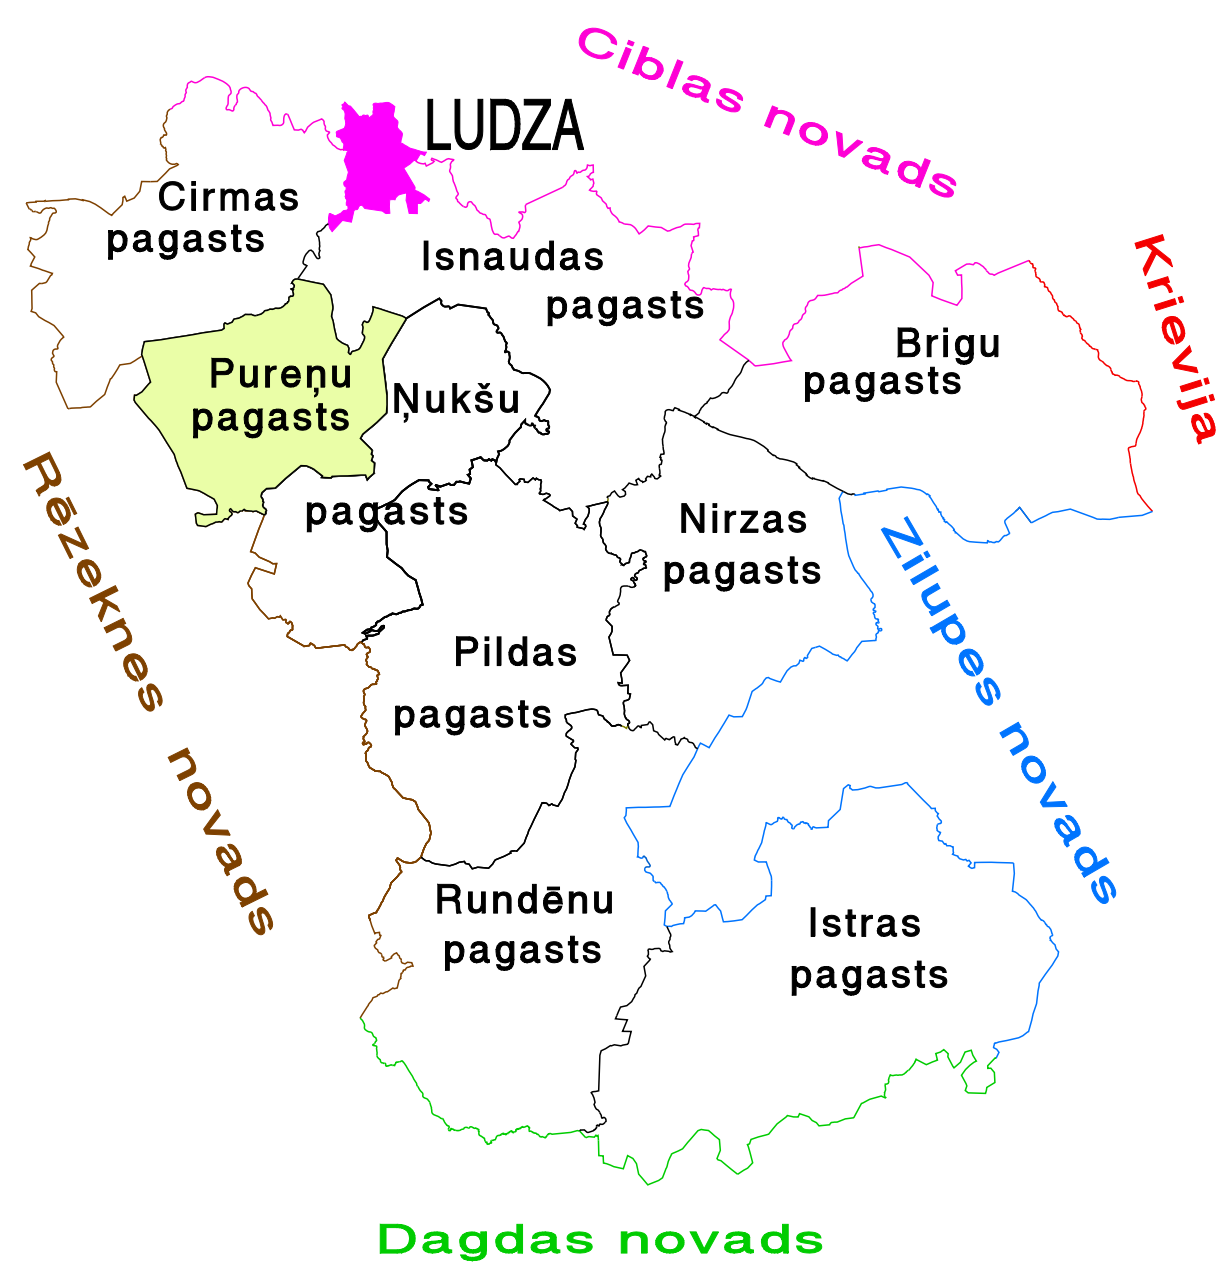

LUDZAS NOVADA PAŠVALDĪBAS CEĻI UN IELAS PUREŅU PAGASTS

500 m 0 500 m 1 km 1,5 km 2 km

Pureņu pagasta izvietojuma shēma
Ludzas novadā

APZĪMĒJUMI	
	valsts autoceļi, to Nr.
	A grupas pašvaldības ceļi
	B grupas pašvaldības ceļi
	C grupas pašvaldības ceļi
	kadastra grupu robežas
	Kivdolova ciems, to nosaukums
	Zelči viensētas, to nosaukumi
	ezeri, diķi
	pagasta robeža
	novada robeža