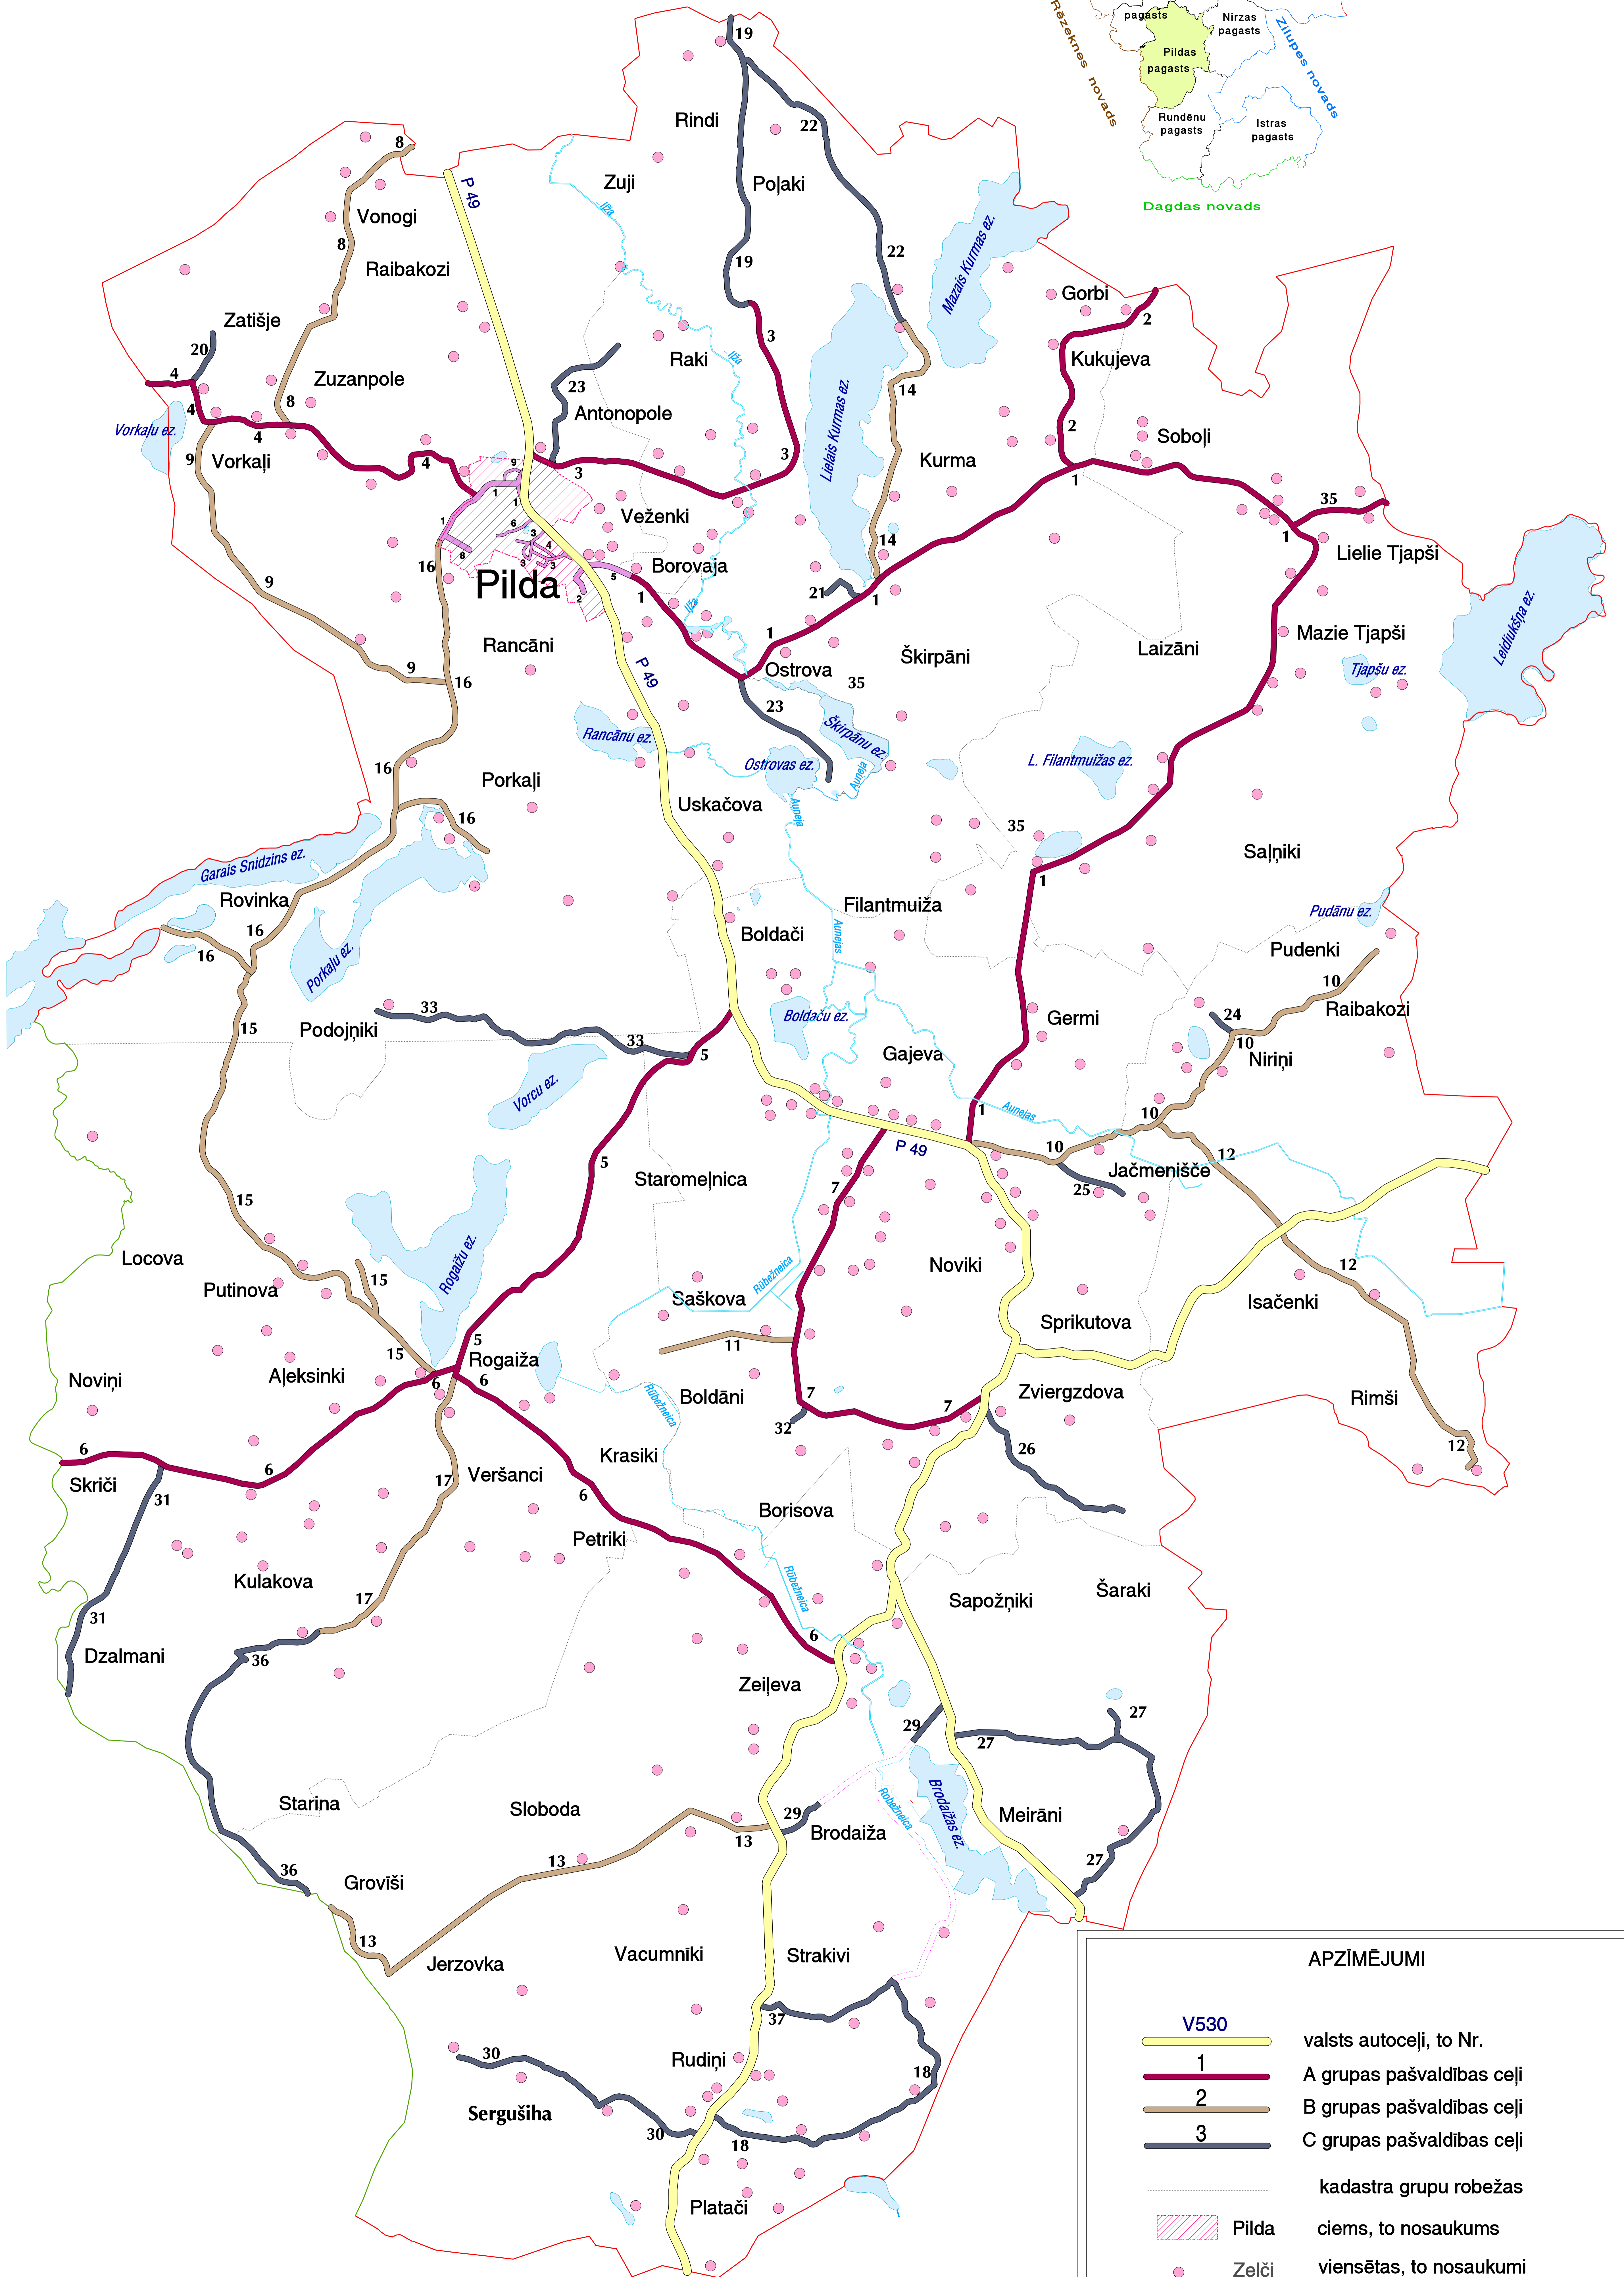

# LUDZAS NOVADA PAŠVALDĪBAS CEĻI UN IELAS PILDAS PAGASTS

Pildas pagasta izvietojuma shēma  
Ludzas novadā

**APZĪMĒJUMI**

	V530	valsts autoceļi, to Nr.
	1	A grupas pašvaldības ceļi
	2	B grupas pašvaldības ceļi
	3	C grupas pašvaldības ceļi
		kadastra grupu robežas
	Pilda	ciems, to nosaukums
	Zelči	viensētas, to nosaukumi
		ezeri, diķi
	pagasta	robeža
	novada	robeža