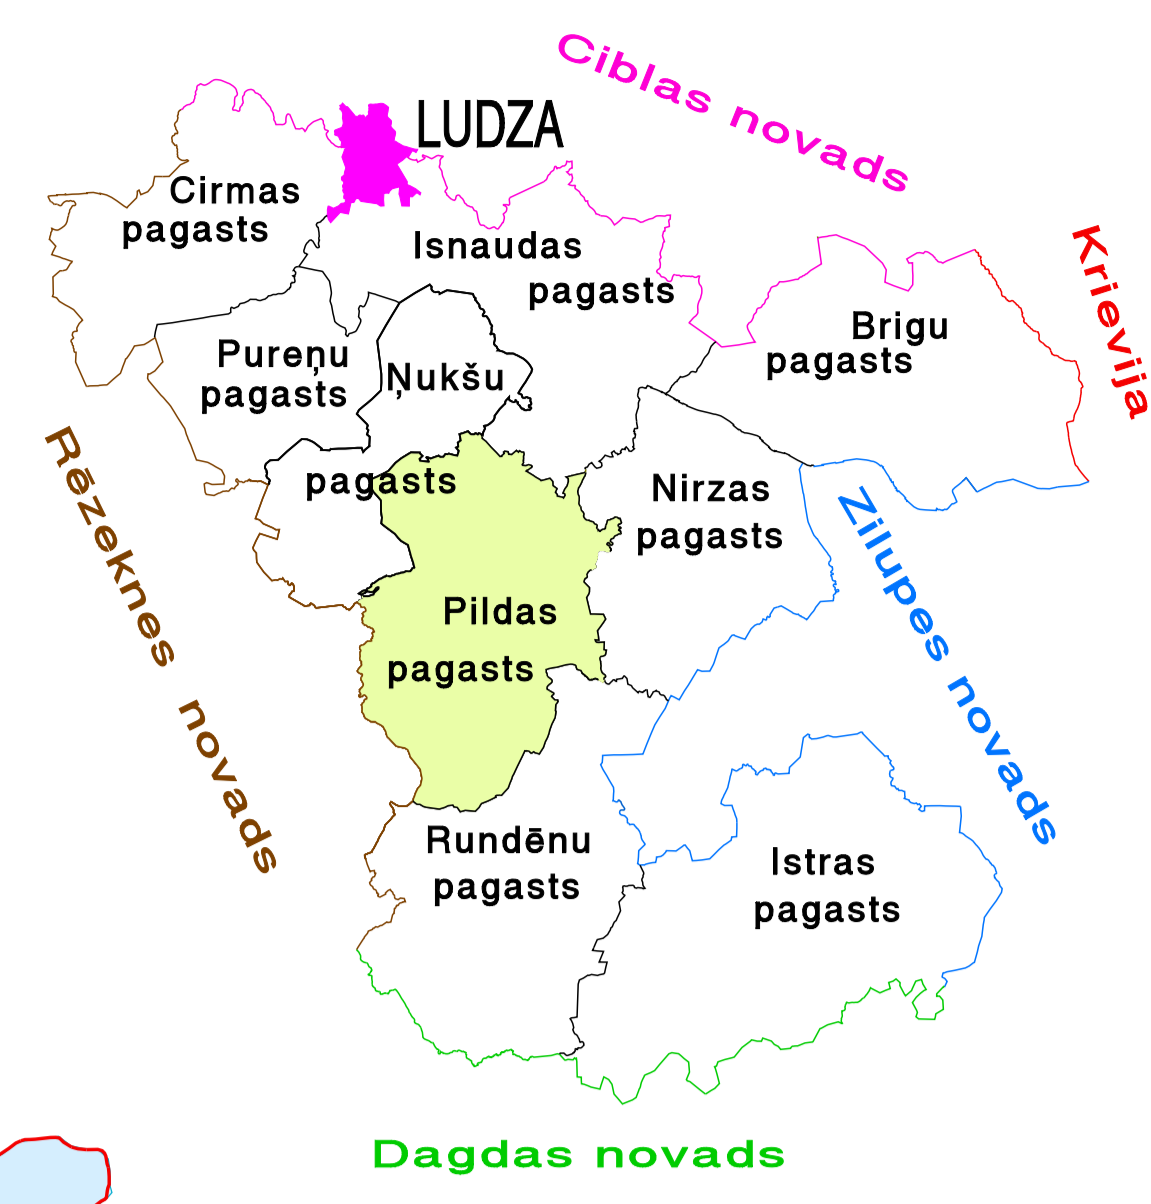

# LUDZAS NOVADA PAŠVALDĪBAS CEĻI UN IELAS PILDAS PAGASTS

Pildas pagasta izvietojuma shēma  
Ludzas novadā

**APZĪMĒJUMI**

	V530	valsts autoceļi, to Nr.
	1	A grupas pašvaldības ceļi
	2	B grupas pašvaldības ceļi
	3	C grupas pašvaldības ceļi
		kadastra grupu robežas
	Pilda	ciems, to nosaukums
	Zelči	viensētas, to nosaukumi
		ezeri, diķi
	pagasta	robeža
	novada	robeža