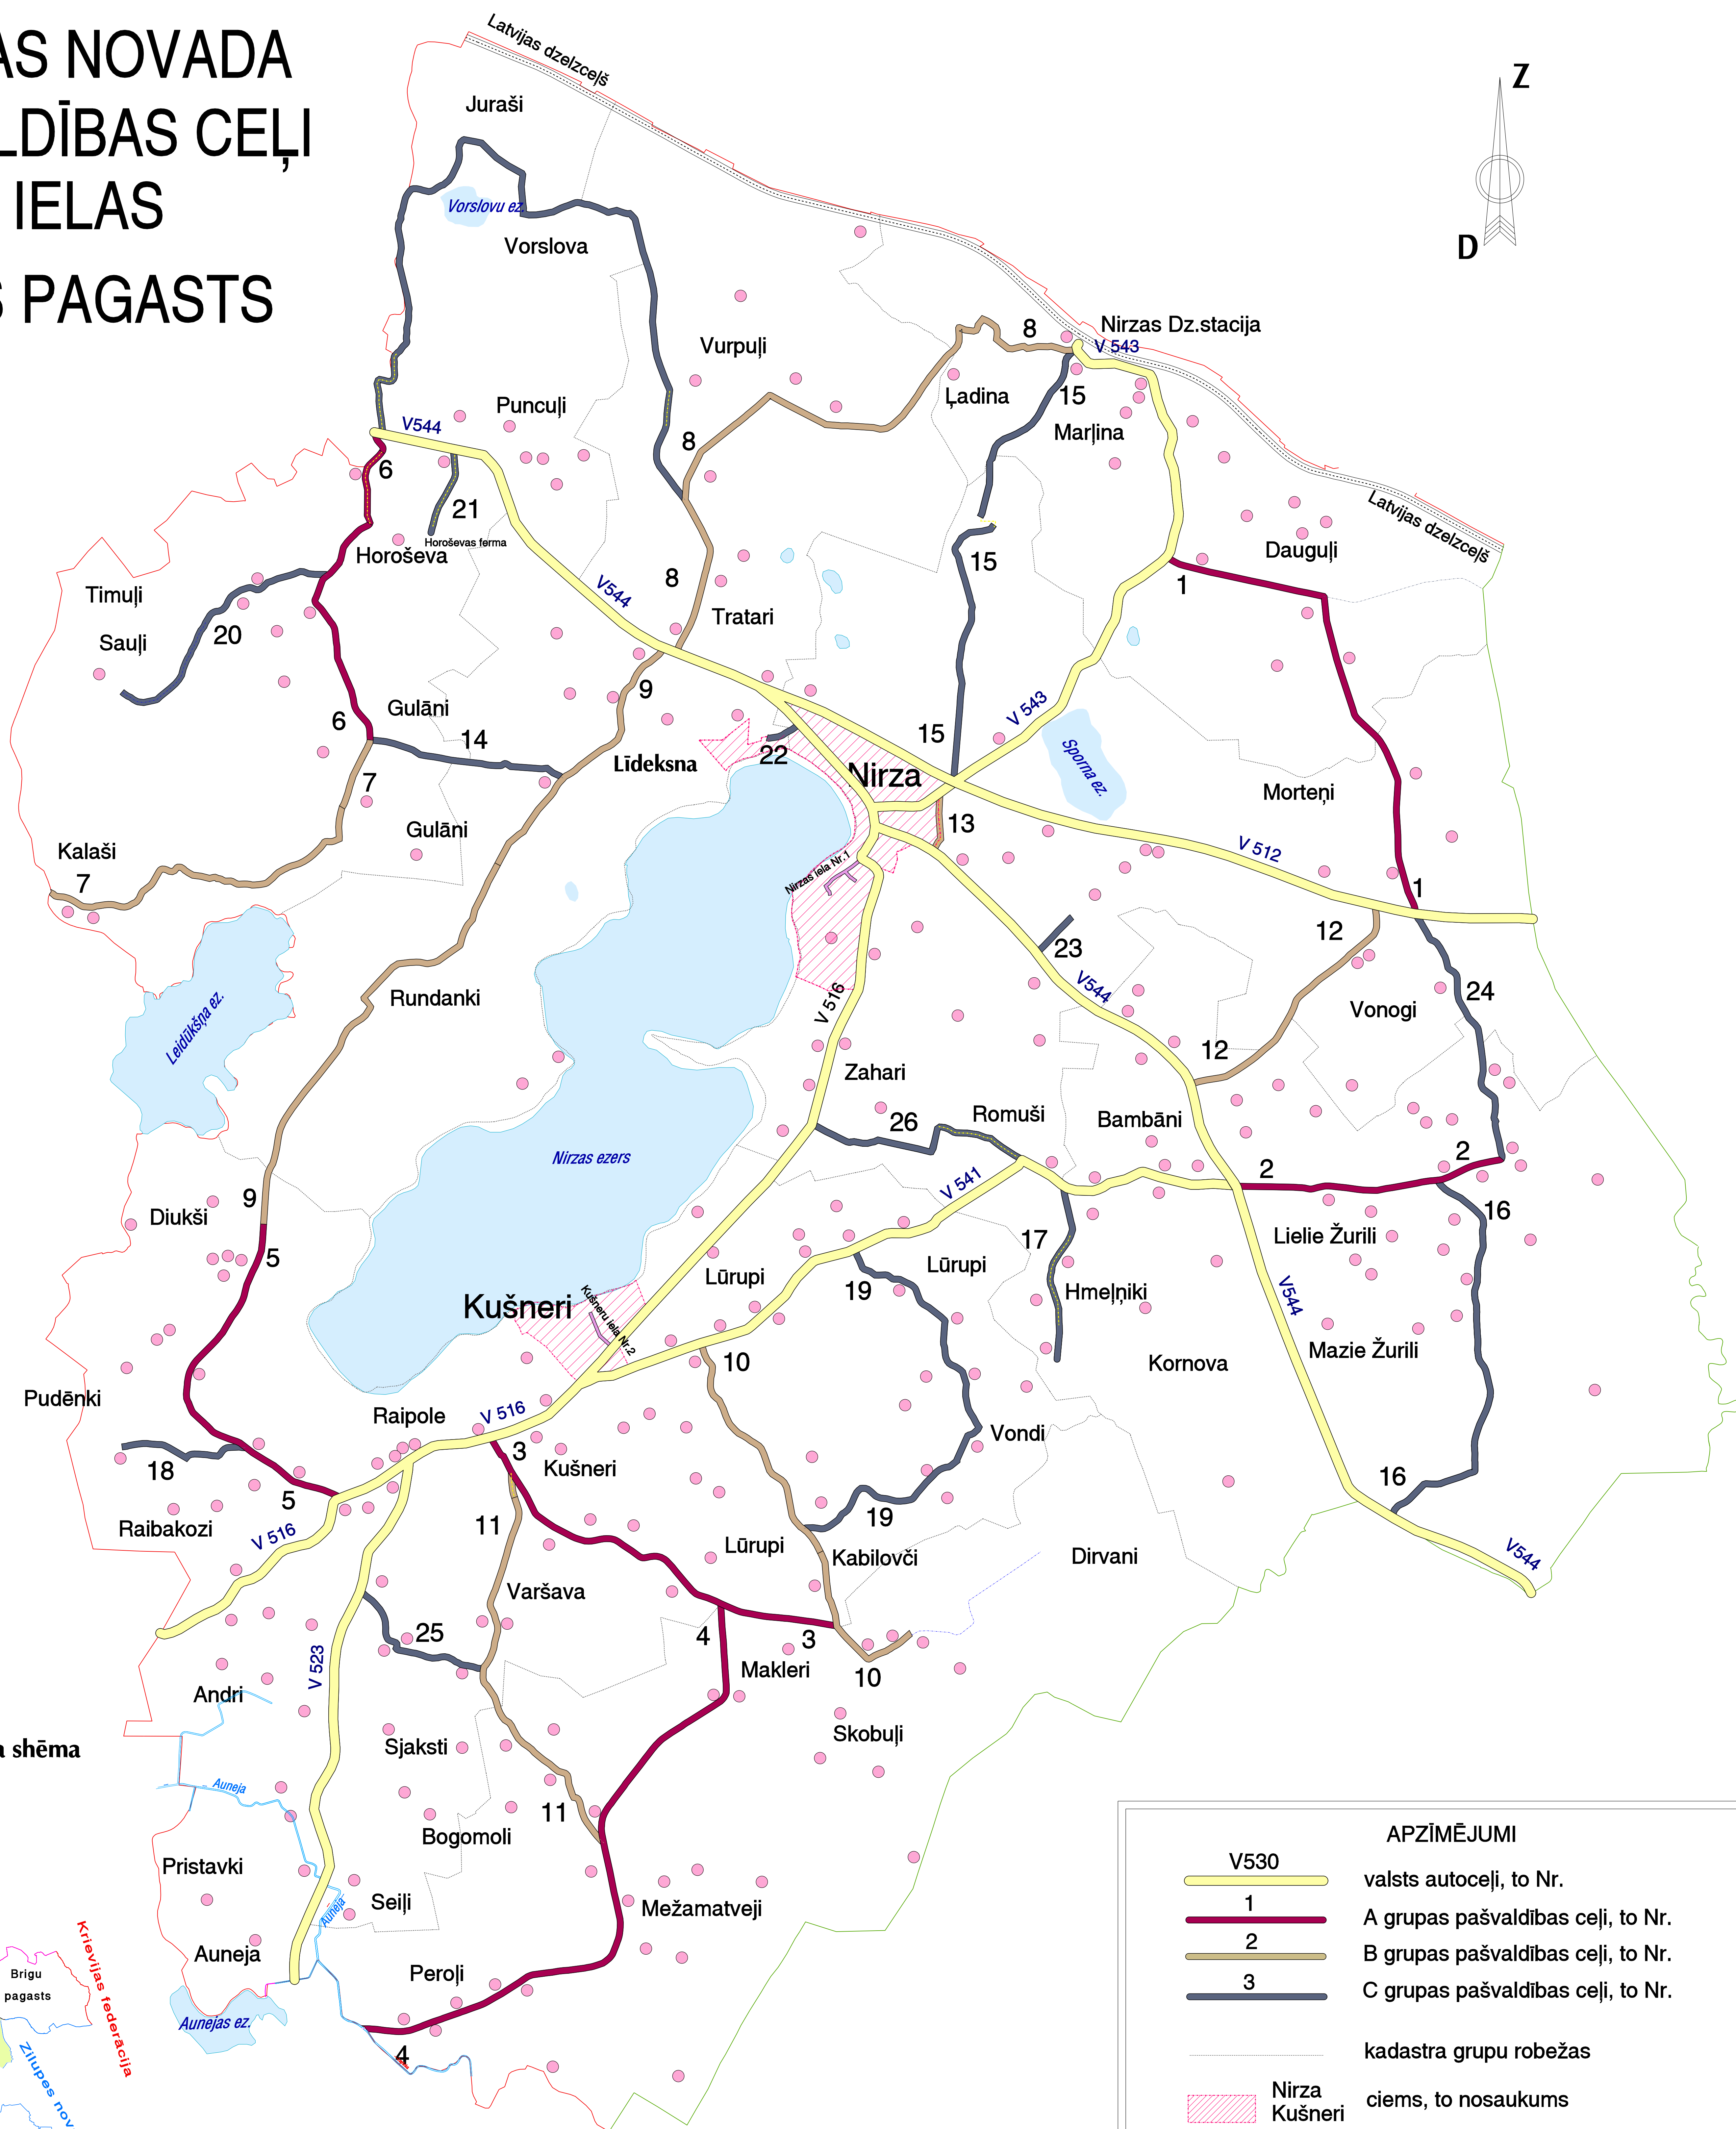

# LUDZAS NOVADA PAŠVALDĪBAS CEĻI UN IELAS NIRZAS PAGASTS

Nirzas pagasta izvietojuma shēma  
Ludzas novadā

APZĪMĒJUMI	
	V530 valsts autoceļi, to Nr.
	1 A grupas pašvaldības ceļi, to Nr.
	2 B grupas pašvaldības ceļi, to Nr.
	3 C grupas pašvaldības ceļi, to Nr.
	kadastra grupu robežas
	Nirza ciems, to nosaukums
	Vondi viensētas, to nosaukumi
	ezeri, dīķi
	pagasta robežas
	novada robežas