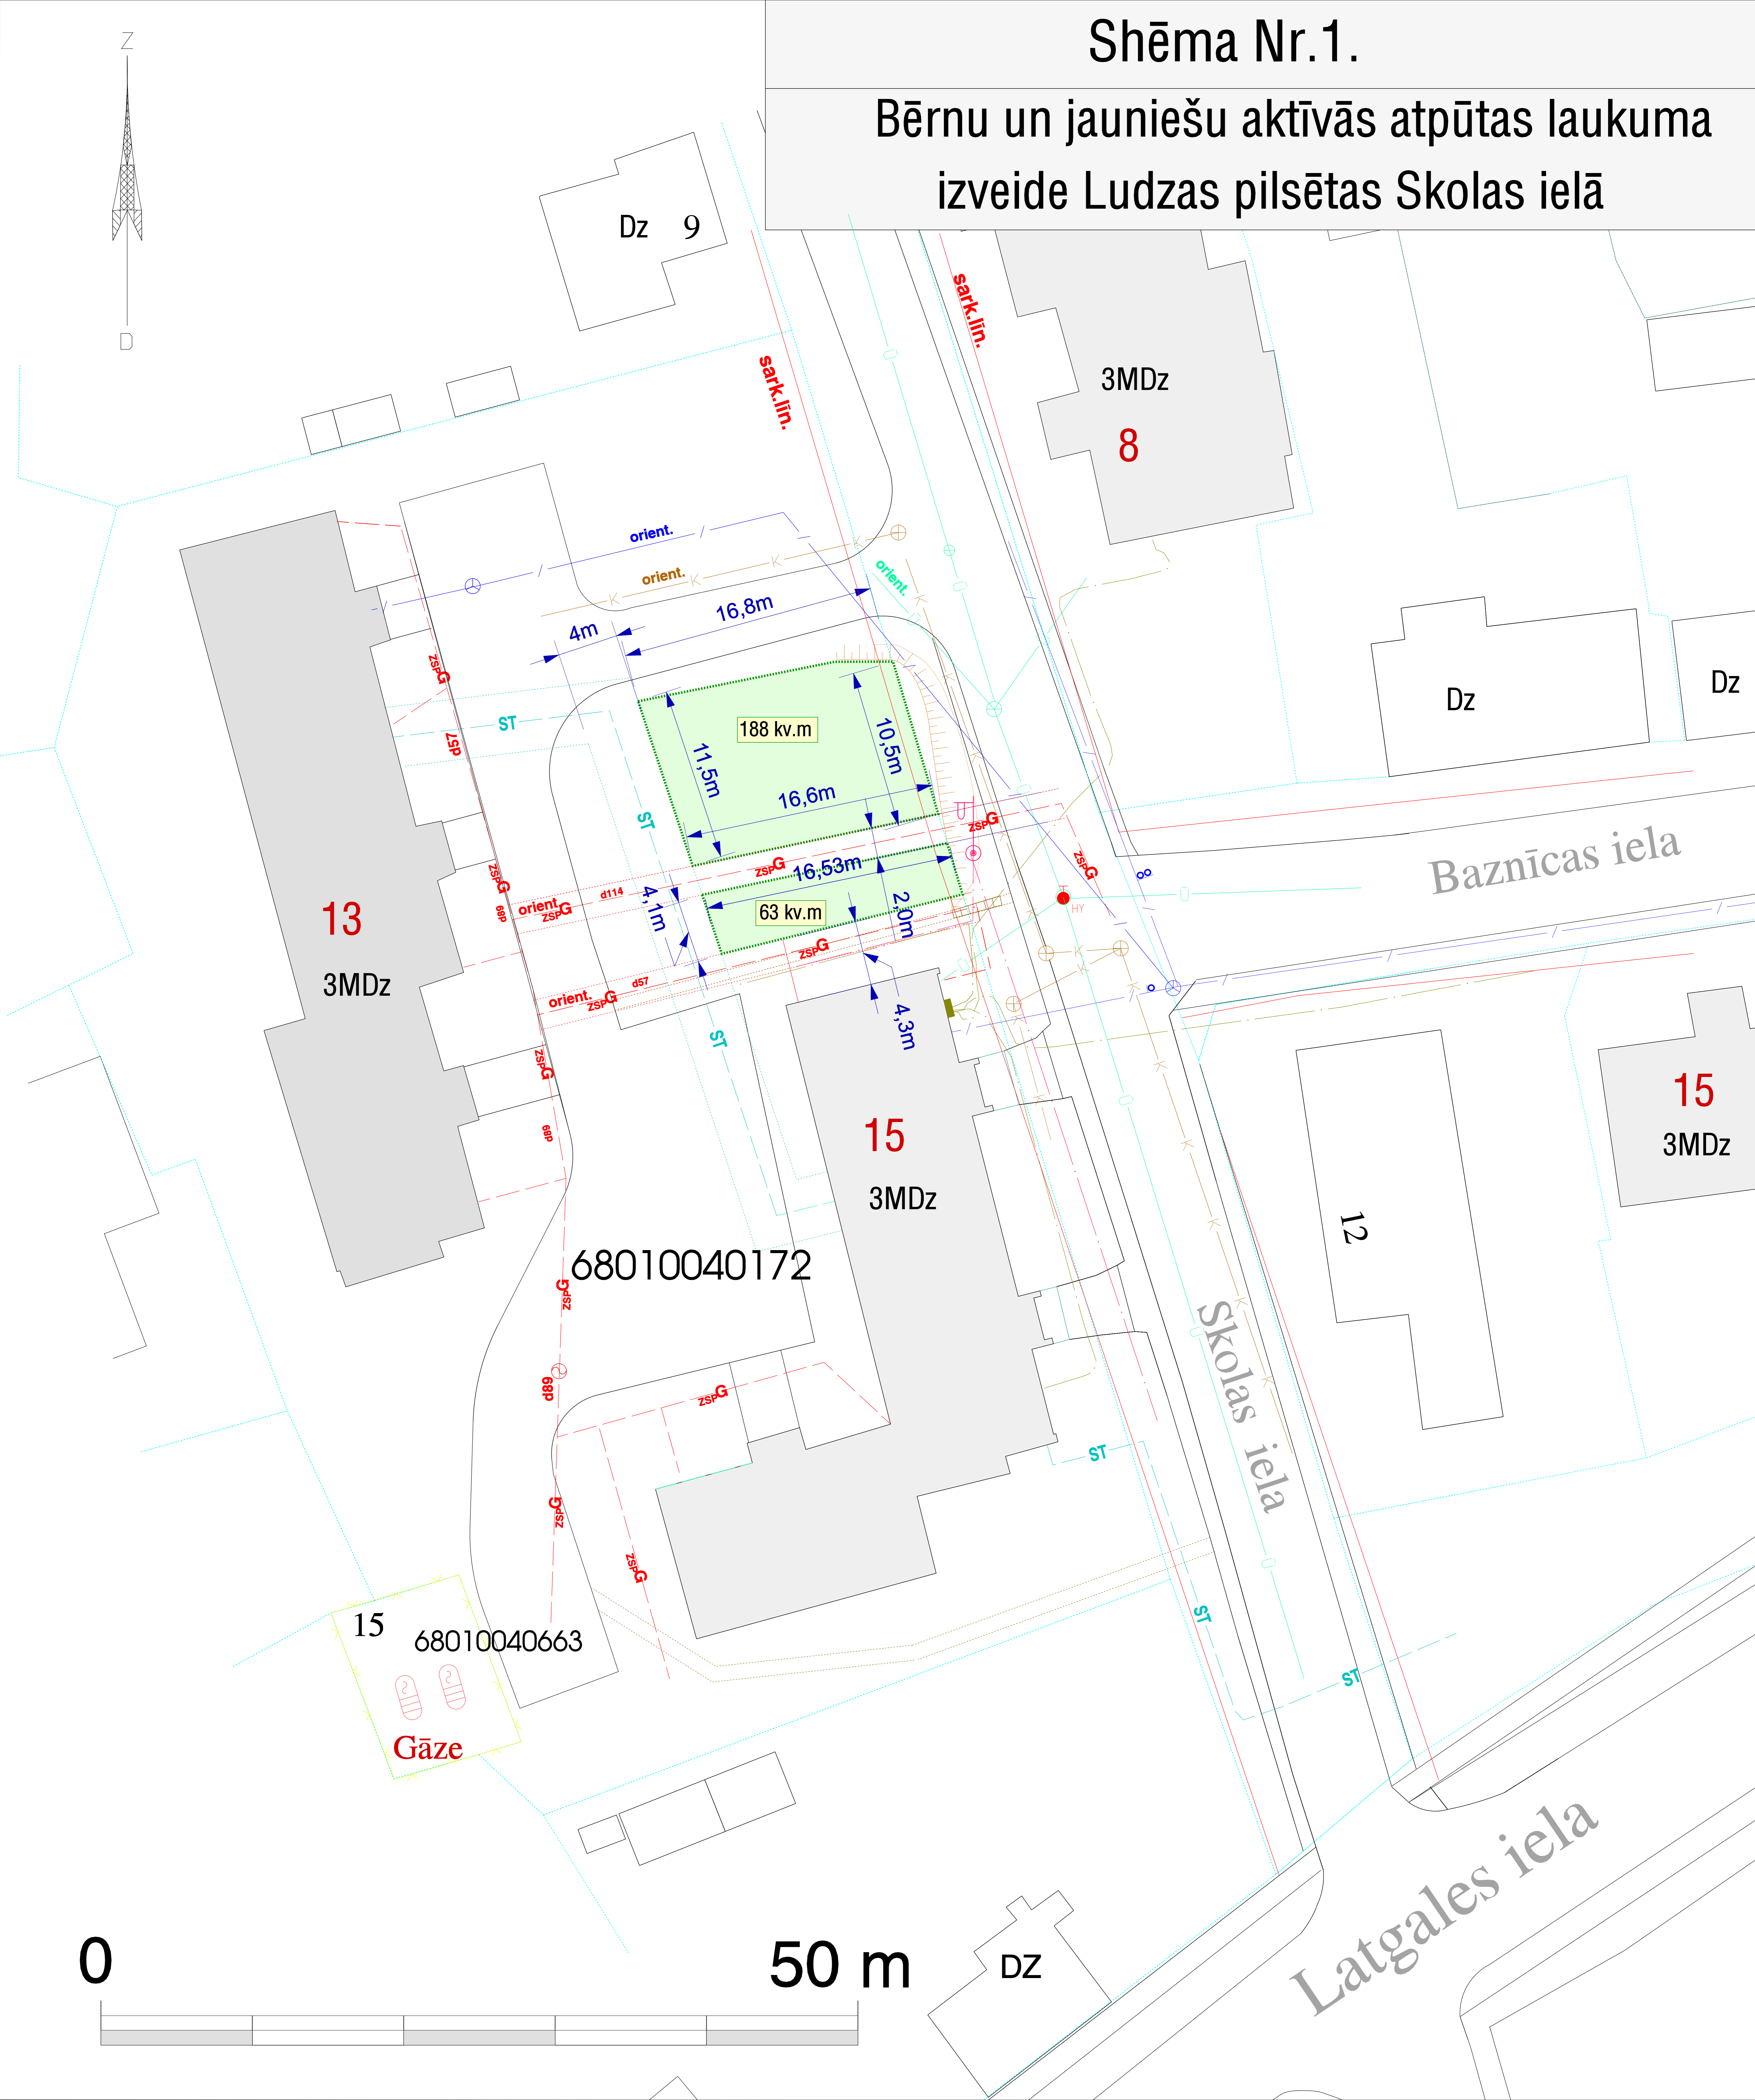

Shēma Nr.1.

Bērnu un jauniešu aktīvās atpūtas laukuma izveide Ludzas pilsētas Skolas ielā

0

50 m

DZ