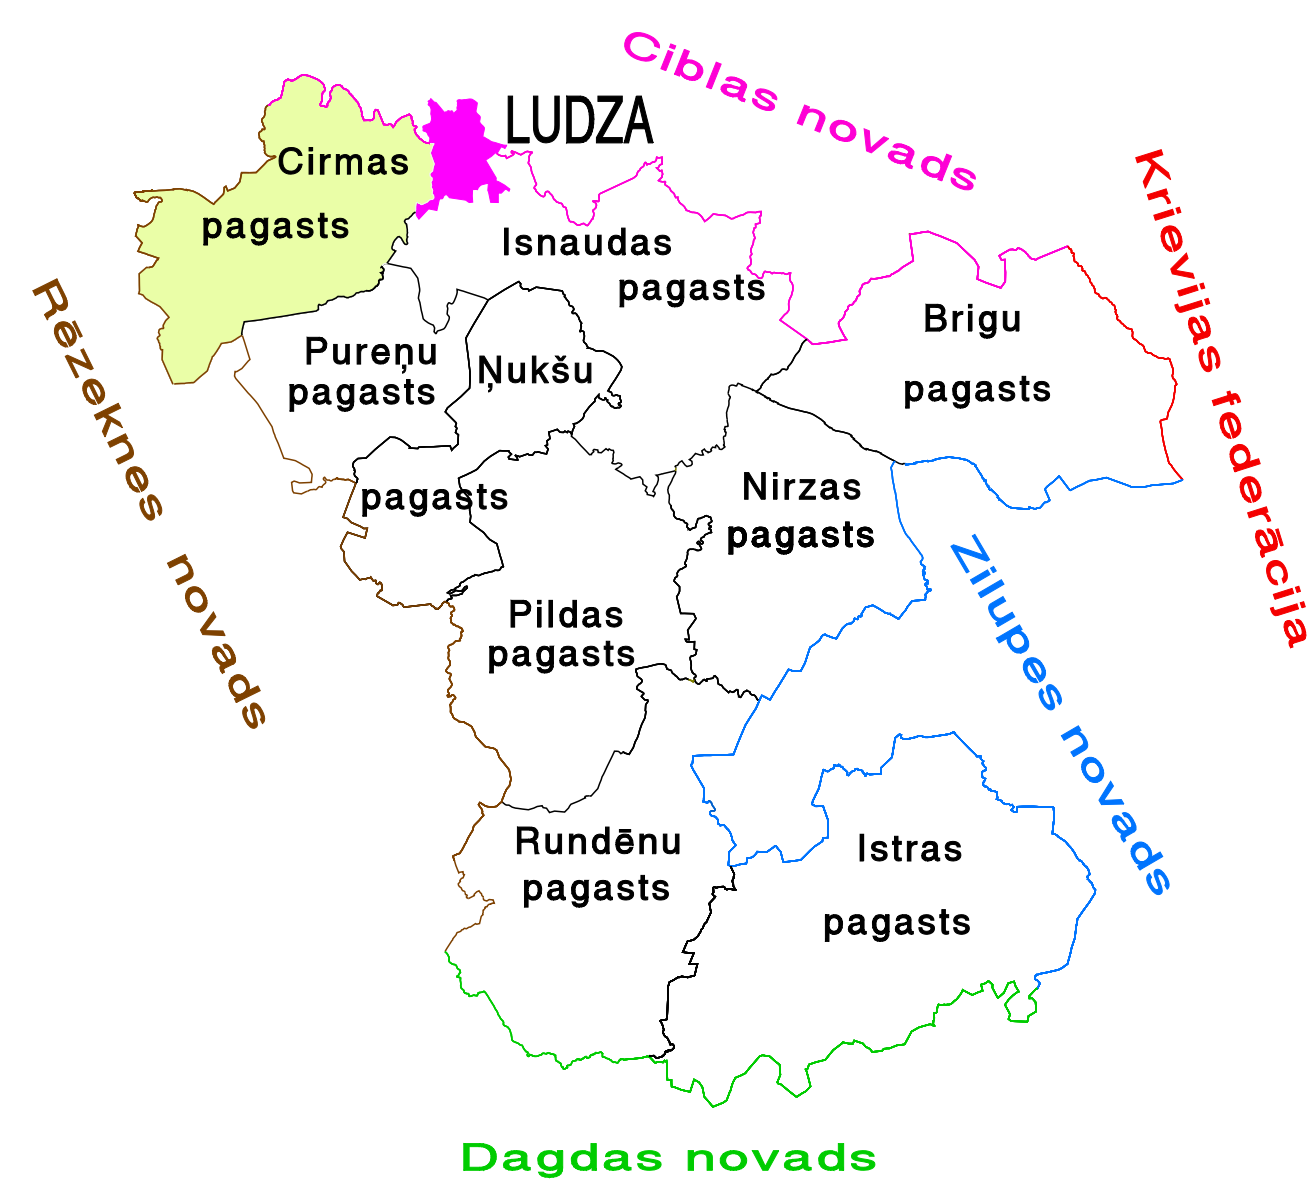

# LUDZAS NOVADA PAŠVALDĪBAS CEĻI UN IELAS CIRMAS PAGASTS

Cirmas pagasta izvietojuma shēma  
Ludzas novadā

APZĪMĒJUMI	
	valsts autoceļi, to Nr.
	A grupas pašvaldības ceļi, to Nr.
	B grupas pašvaldības ceļi, to Nr.
	C grupas pašvaldības ceļi, to Nr.
	kadastra robežas
	kadastra grupu robežas
	Tutāni ciems, to nosaukums
	Zelči viensētas, to nosaukumi
	ezeri, diķi
	pagasta robeža
	novada robeža