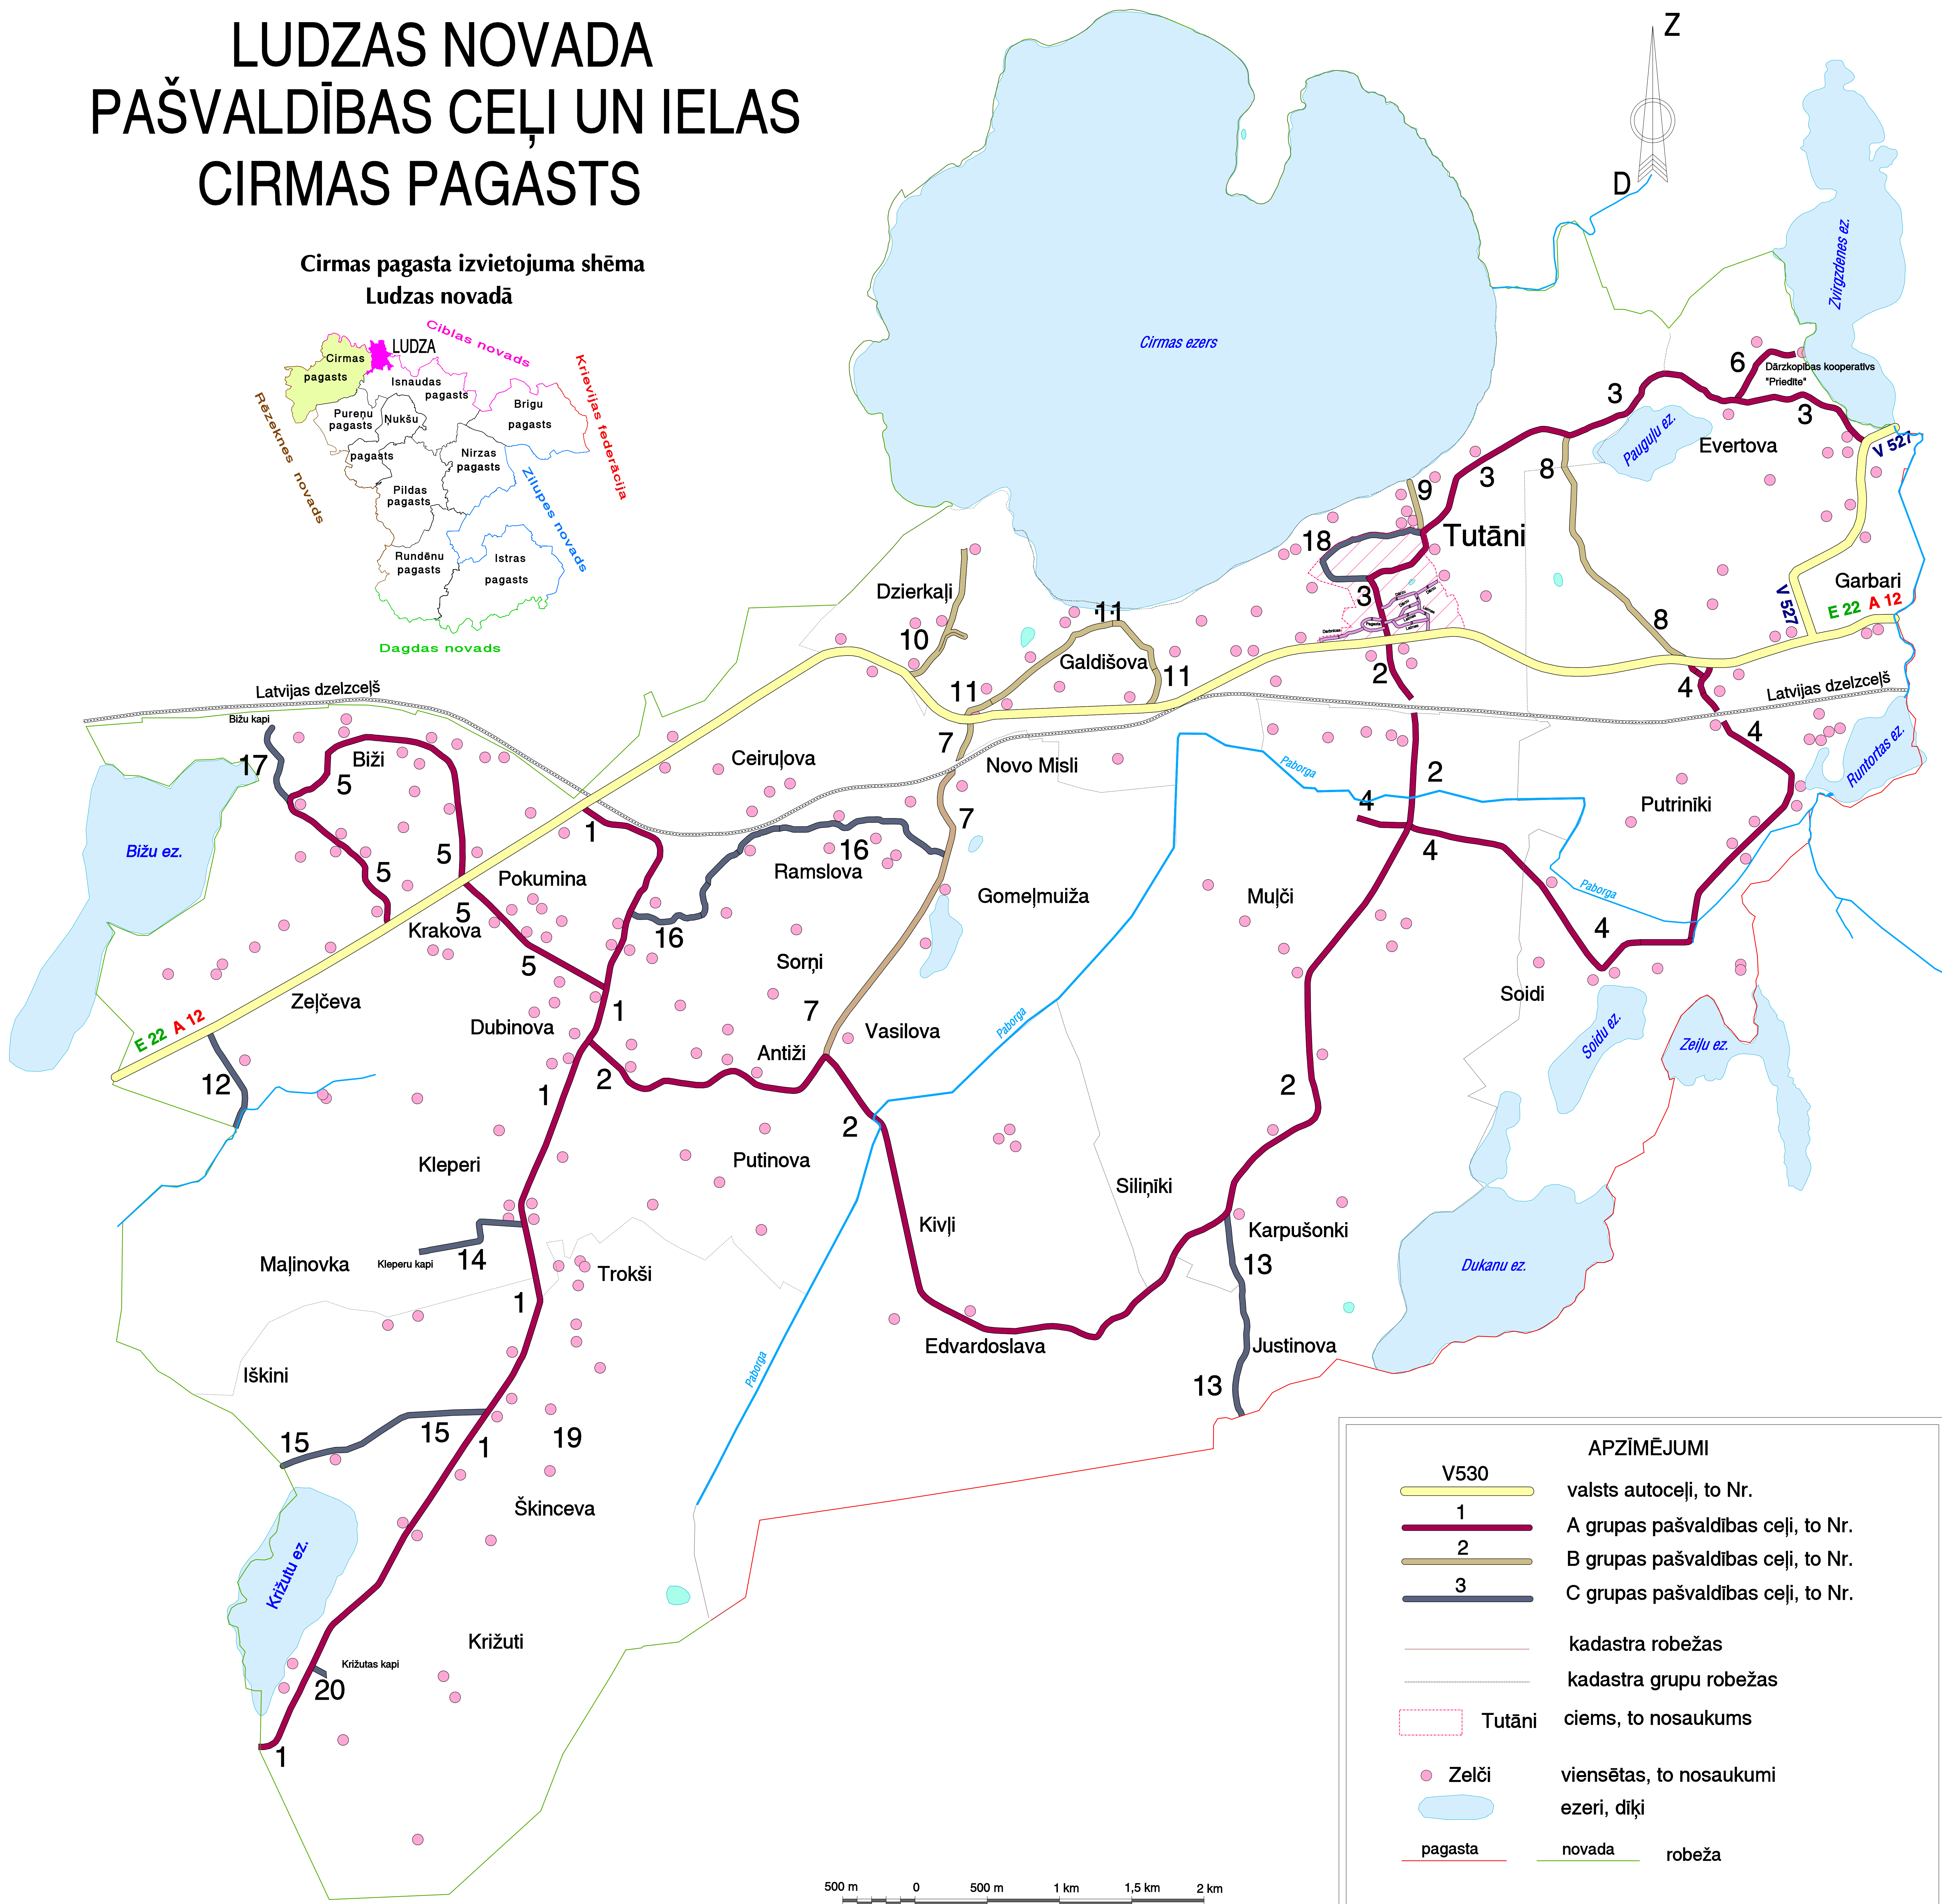

# LUDZAS NOVADA PAŠVALDĪBAS CEĻI UN IELAS CIRMAS PAGASTS

Cirmas pagasta izvietojuma shēma  
Ludzas novadā

APZĪMĒJUMI	
	valsts autoceļi, to Nr.
	A grupas pašvaldības ceļi, to Nr.
	B grupas pašvaldības ceļi, to Nr.
	C grupas pašvaldības ceļi, to Nr.
	kadastra robežas
	kadastra grupu robežas
	Tutāni ciems, to nosaukums
	Zelči viensētas, to nosaukumi
	ezeri, diķi
	pagasta robeža
	novada robeža