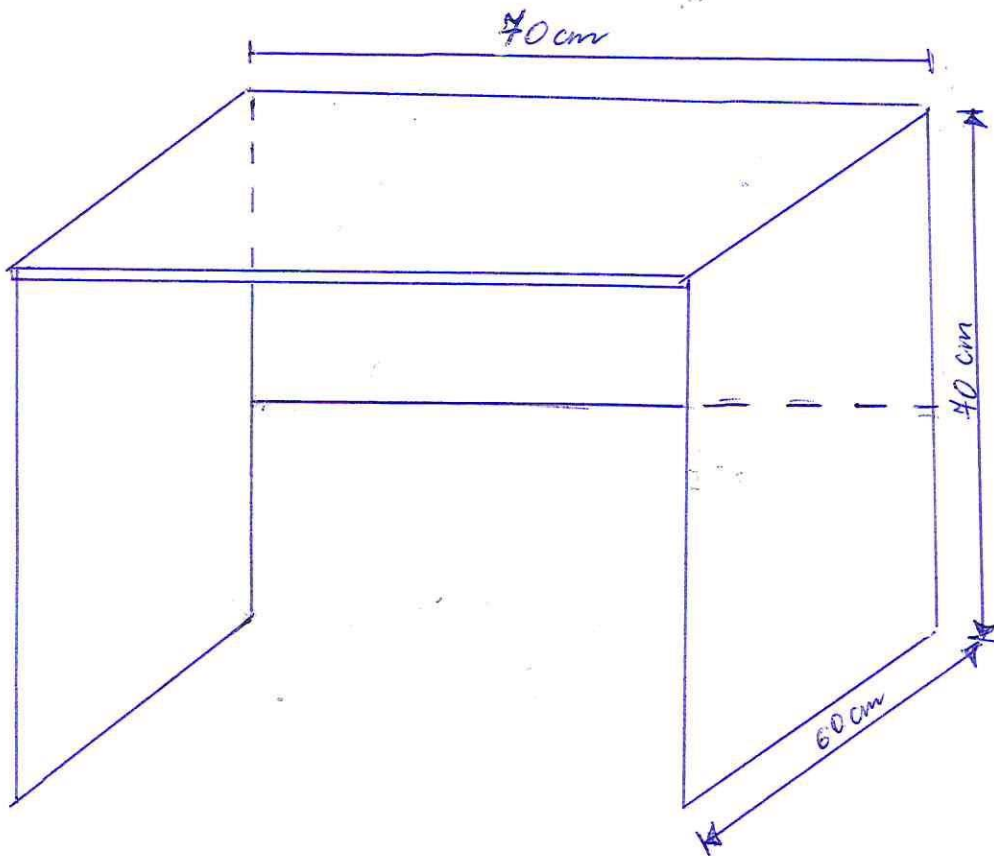

209. kab.

Galdinš zem kopētāja

Krāsa: tumši brūna (ramanot)