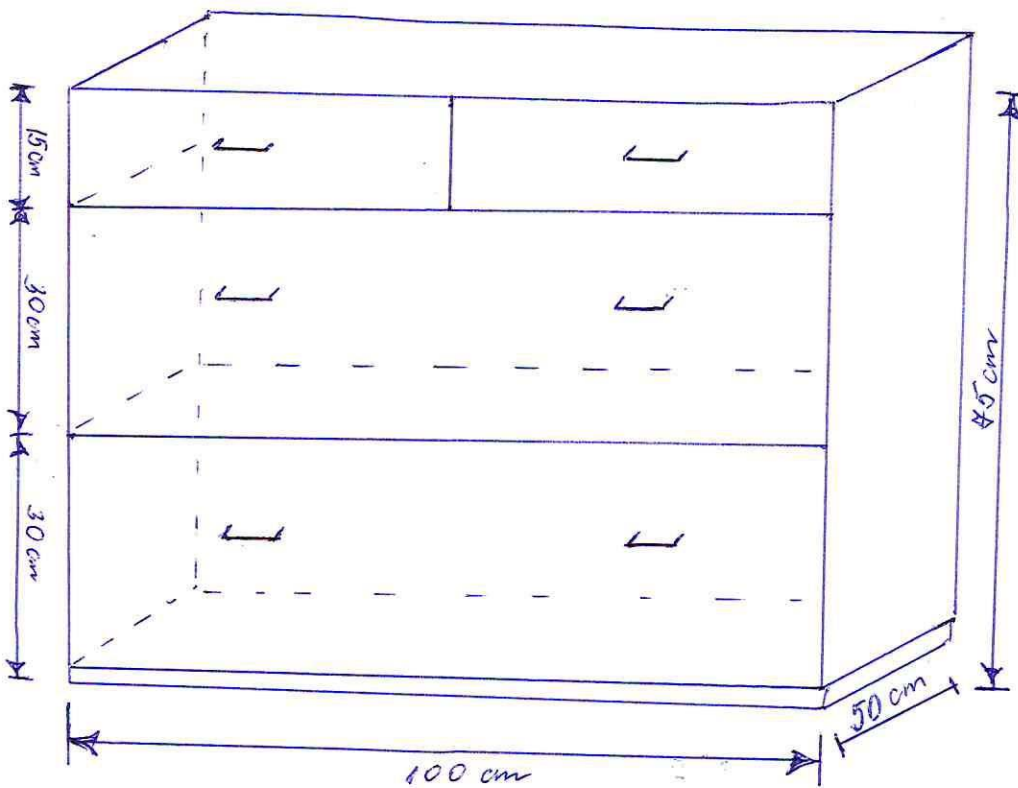

Documenta skapja 1gab.

Augstums 2 m

Platumas 0,8 m

Dzidrumas 0,3 m

Plauktu skaits 4.

Krāso gaiši brūns

2.03. kab.
Kumode

Finanšu un
grāmatvedības
nodaļai