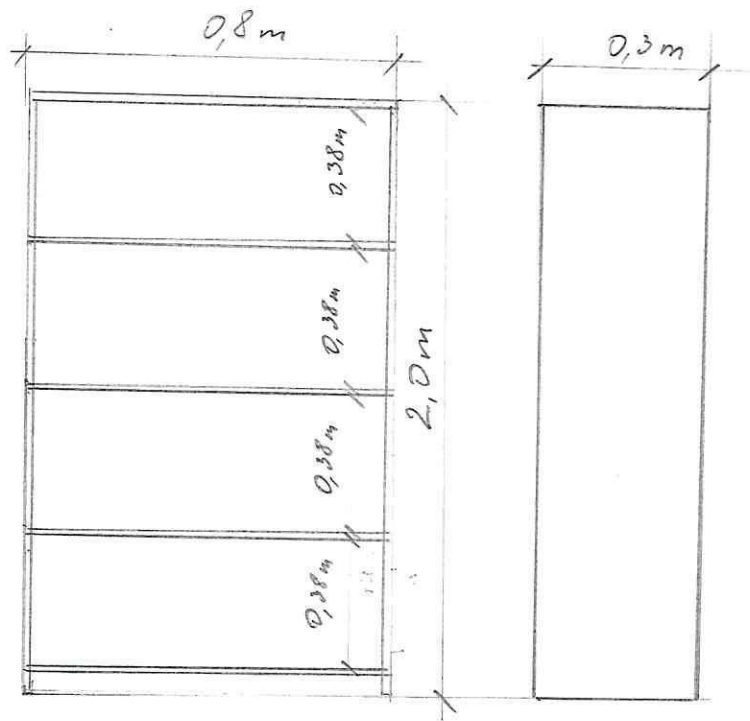

Documenta skapja 1gab.

Augstums 2 m

Platumas 0,8 m

Dzidrumas 0,3 m

Plauktu skaits 4.

Krāso gaiši brūns

2.03. kab.
Kumode

Finanšu un
grāmatvedības
nodaļai

Augšējā daļa

Apakšējā daļa