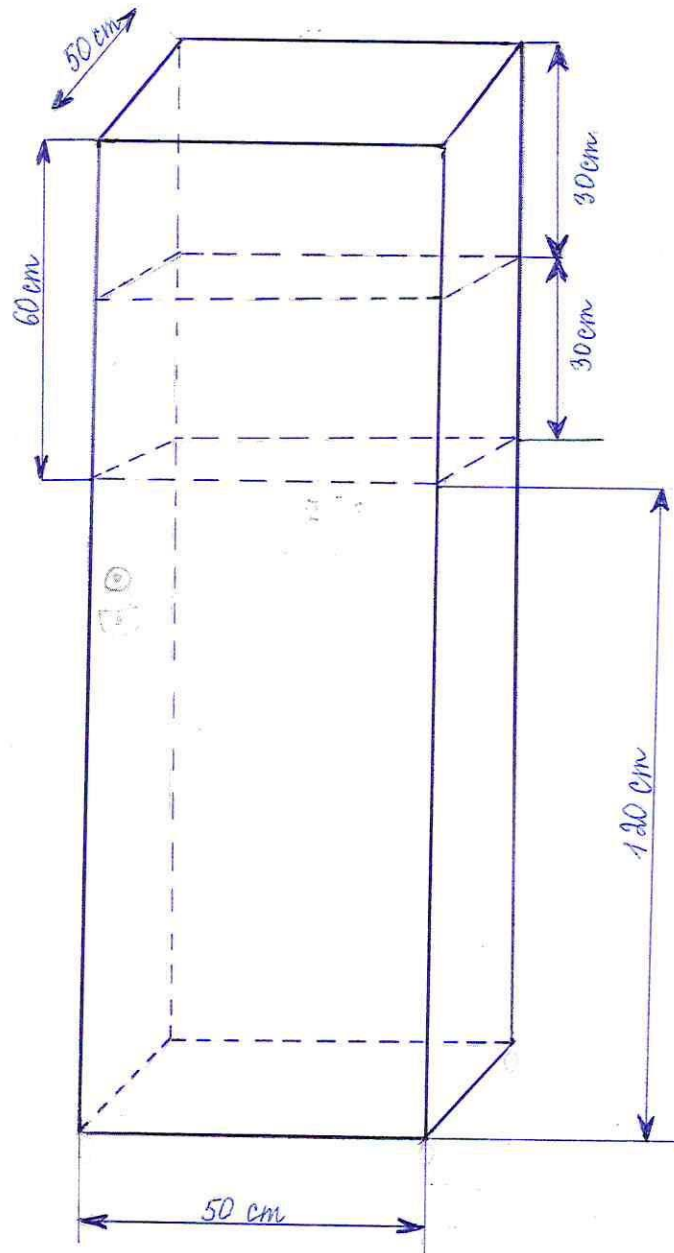

Documenta skapja 1gab.

Augstums 2 m

Platumas 0,8 m

Dzidrumas 0,3 m

Plauktu skaits 4.

Krāso gaiši brūns

2.03. kab.
Kumode

Finanšu un
grāmatvedības
nodaļai

Krēsni - gaišā (saskaņot)
Rokturi -)

209. kab.

Galdinš zem kopētāja

Krāsa: tumši brūna (ramanot)

Ludzas novada Bērnu un jauniešu centrs

Slēdzams skapis

Krāsa: gaišs bērzs

PIELIKUMS NR. 5

Augšējā daļa

Apakšējā daļa