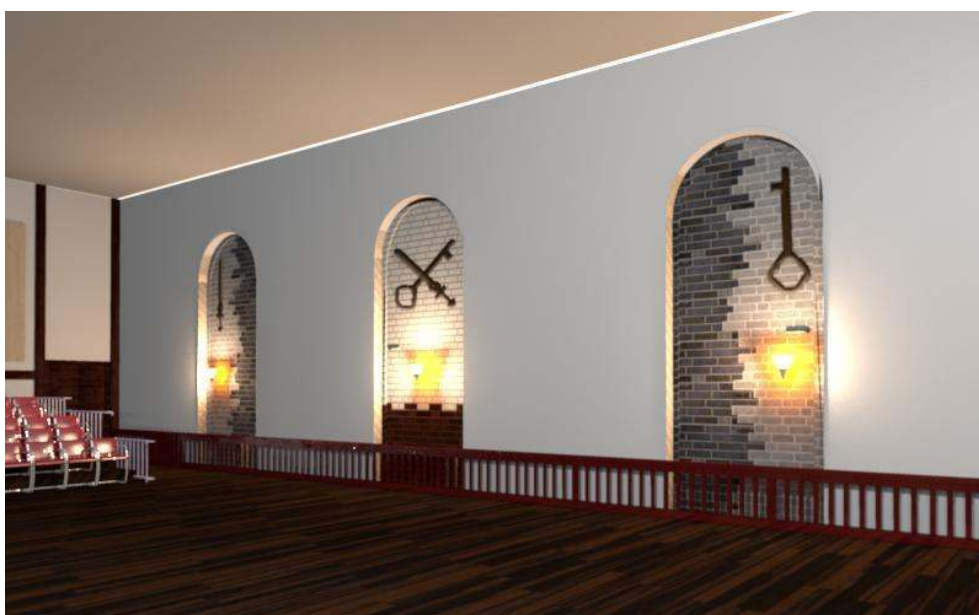

# **LUDZAS PILSĒTAS TAUTAS NAMA**

**INTERJERA KONCEPCIJAS PROJEKTS**

**Autors: Marina Popova**

2015.gads

Sabiedriskās telpas būtību raksturo kolektīvisms. To dizaina pamatā ir nodrošināt komfortu un estētiku cilvēkiem, kuri apmeklē šīs telpas. Tāpēc Tautas nama interjerā pamatā ir klasiskais stils, kuru izrotās interesanti detaļu risinājumi.

Sienas, pamatā, ir gludi apmetas un krāsotas gaišos toņos, vecās logu ailes, apšūtas ar ķieģeļu imitāciju, pārtaps par dekoratīviem elementiem.

Starp mazo un lielo zāli tiks izveidotas trīs jaunas durvju ailes ar bīdāmām durvīm, lai nepieciešamības gadījumā telpas būtu viegli apvienot.

Skatuve un skatītāju sēdvietas arī tiks pārbūvētas, ievērojot būvnoteikumu un ergonomikas normas.

Telpas vizuālo tēlu apvienos arku motīvs, kurš atkārtosies gan veco logu ailēs, durvju rotājumos, gaismas ķermeņos un atjaunotās skatuves aprisēs.