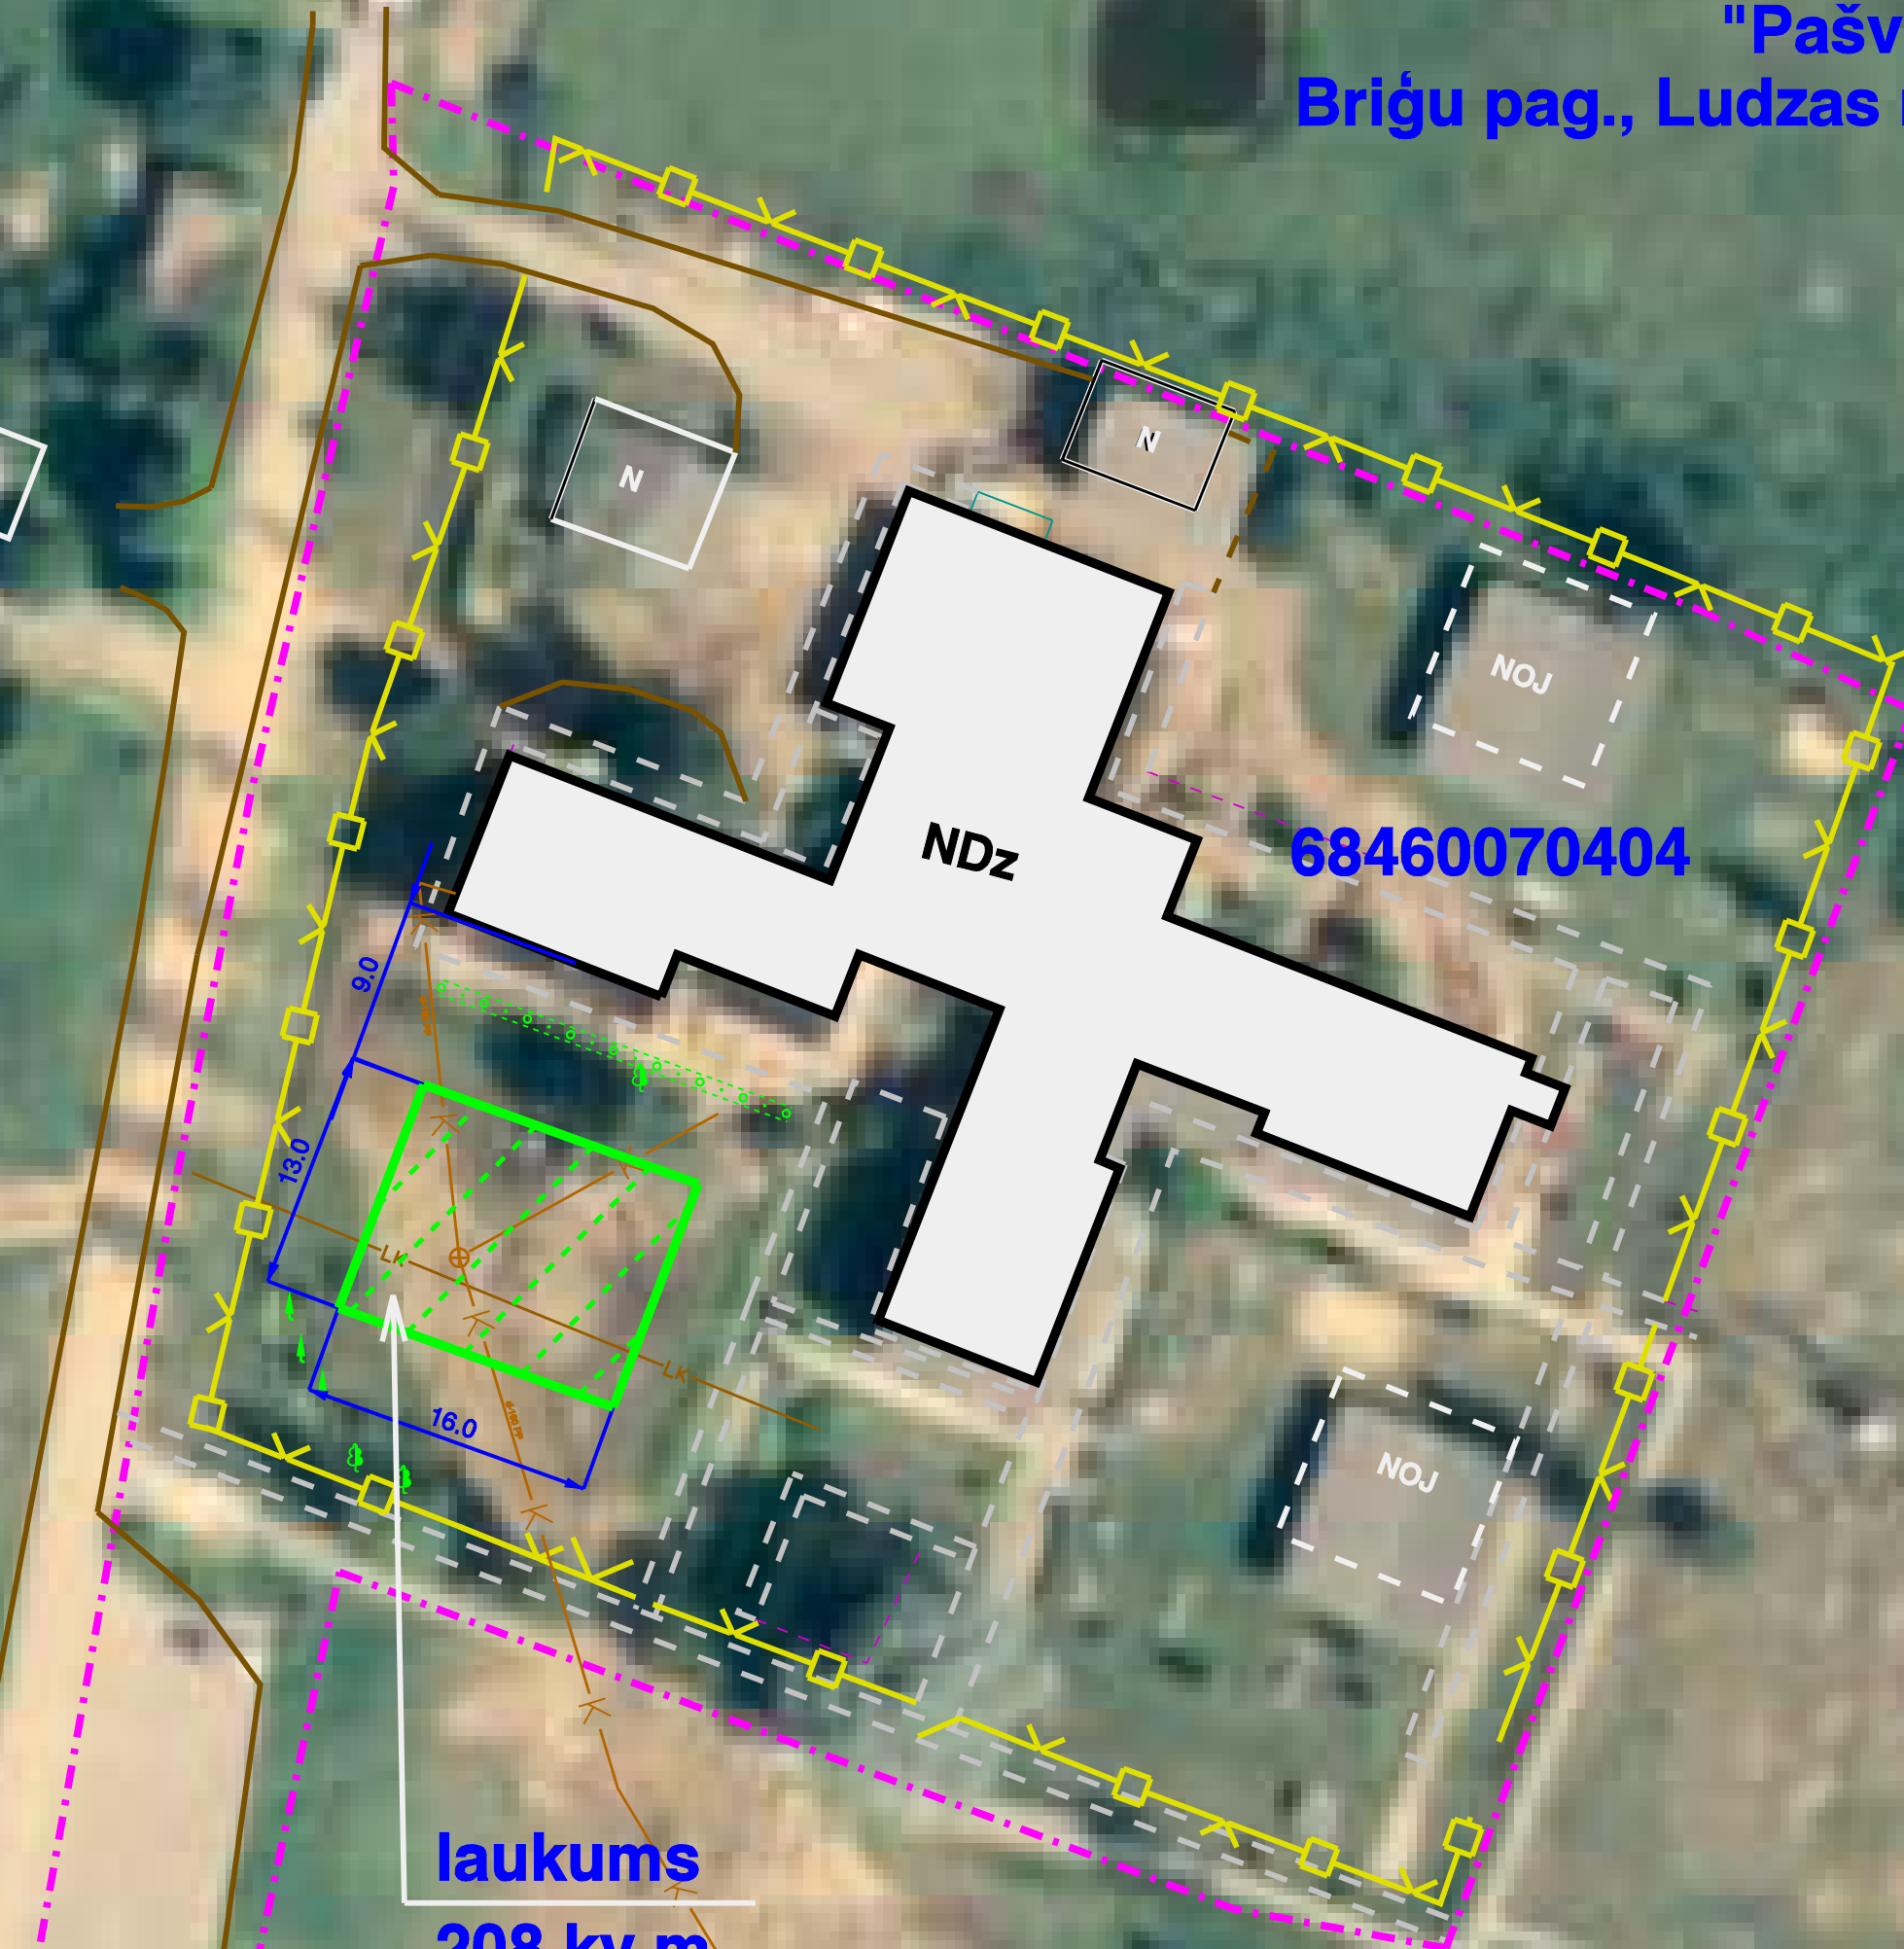

Shēma

Bērnu un jauniešu aktīvās atpūtas laukuma izveide Briģu pagasta Briģu ciemā

68460070404

"Pašvaldība", Briģi,
Briģu pag., Ludzas nov., LV- 5707

3MDz

3MDz

68460070404

laukums
208 kv.m.

50 m

A 12 / E 22