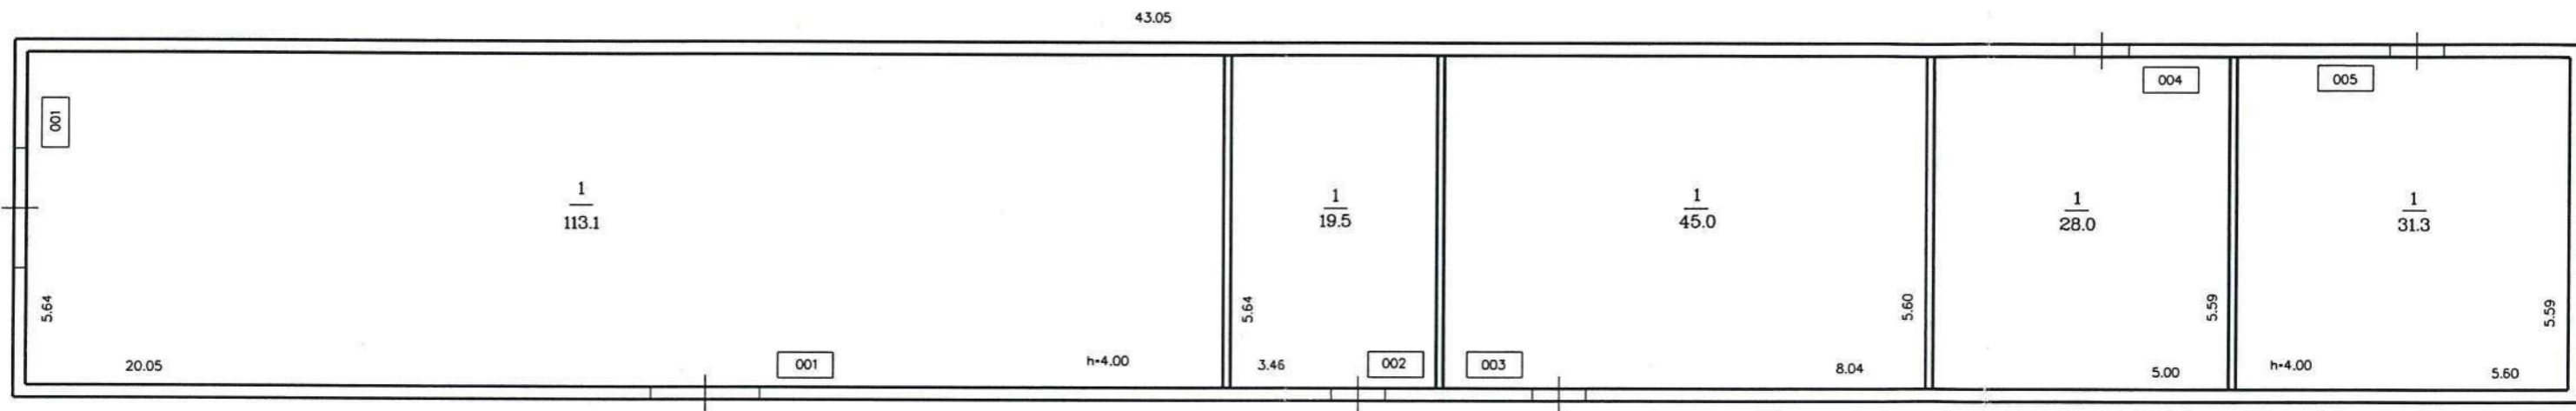

# BŪVES 1. STĀVA PLĀNA SHĒMA

Mērogs 1:100

Būves kadastra apzīmējums:

6801 006 0396 004