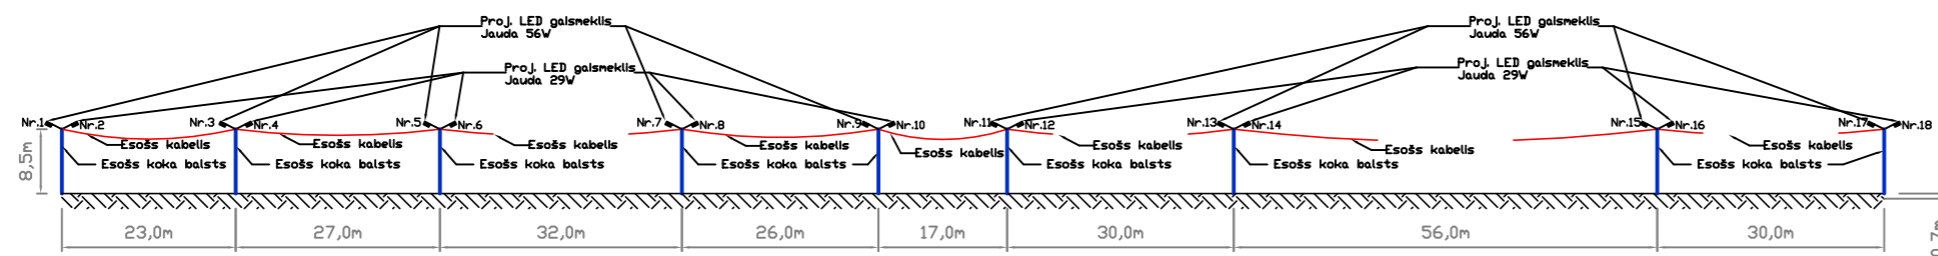

## Profils. Stacijas iela (Miglinīka Jelgavas)

Būvobjekts: Ielu apgaismojuma rekonstrukcija Ludzā				
Adrese: Stacijas iela (Miglinīka Jelgavas)				
				Stadija
				Lapa
				Lapas
Izstrādāja:				Mērogs 1:1000
Pārbaudīja:				