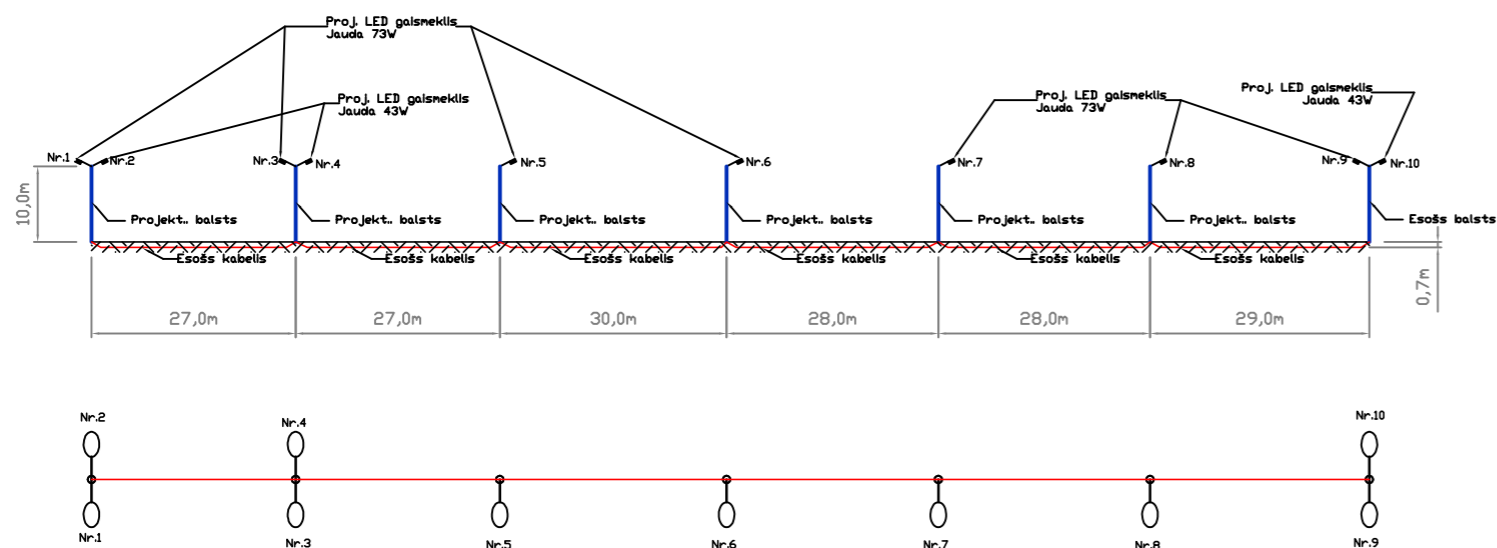

### Profils. Skolas iela (Raiņa Blaumaņa)

### Profils. Skolas iela (Blaumaņa Miglinīka)

Būvobjekts: Ielu apgaismojuma rekonstrukcija Ludzā				
Adrese: Skolas iela (Raiņa Miglinīka)				
				Stadija
				Lapa
				Lapas
Izstrādāja:				Mērogs 1:1000
Pārbaudīja:				