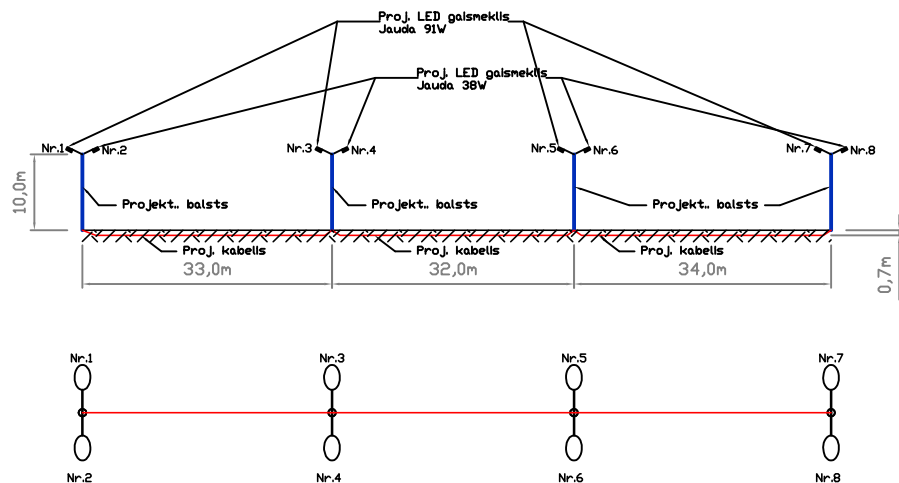

Profils. Raiņa iela (Stacijas Skolas)

Būvobjekts: Ielu apgaismojuma rekonstrukcija Ludzā				
Adrese: Raiņa iela (Stacijas Skolas)				
				Stadija
				Lapa
				Lapas
Izstrādāja:				Mērogs 1:1000
Pārbaudīja:				