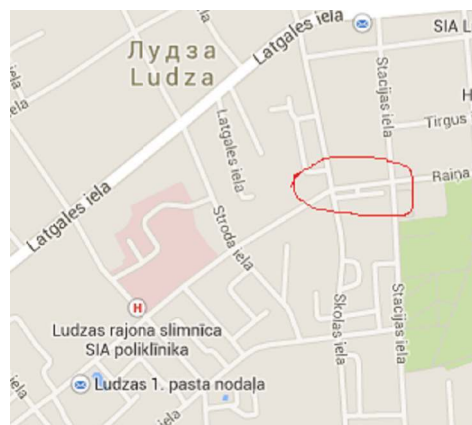

Profils. Raiņa iela (Stacijas Skolas)

Būvobjekts: Ielu apgaismojuma rekonstrukcija Ludzā				
Adrese: Raiņa iela (Stacijas Skolas)				
				Stadija
				Lapa
				Lapas
Izstrādāja:				Mērogs 1:1000
Pārbaudīja:				