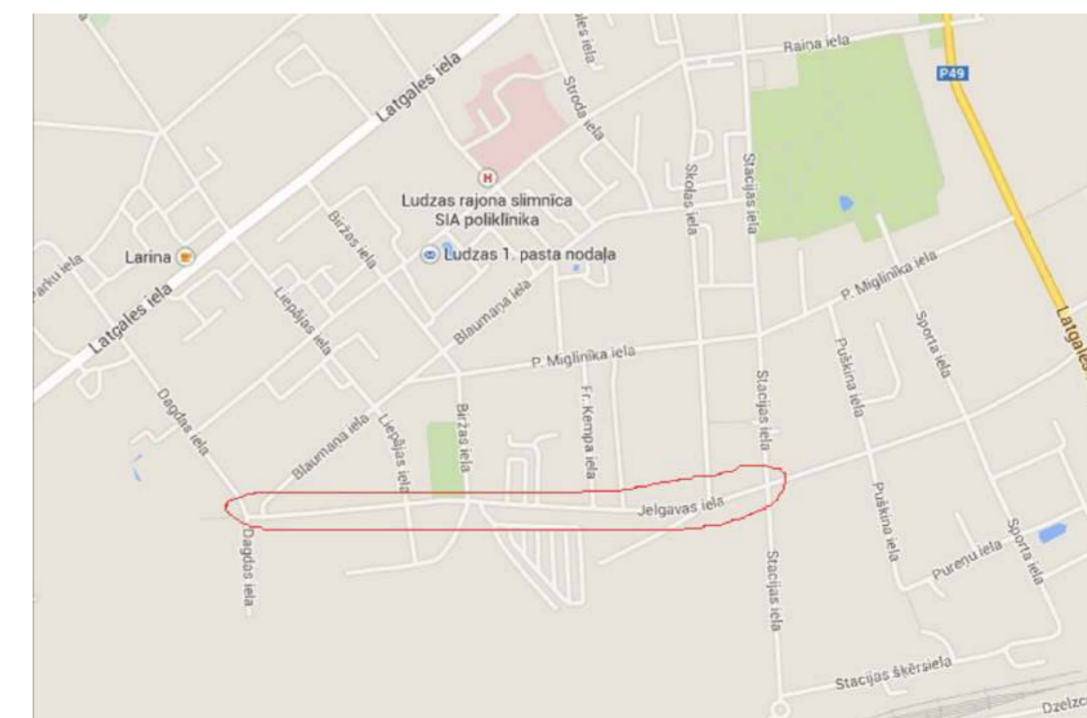

### Profils. Jelgavas iela (Dagdas Stacijas)

### Profils. Stacijas iela (Raiņa Blaumaņa)

Būvobjekts: Ielu apgaismojuma rekonstrukcija Ludzā			
Adrese: Jelgavas iela			
	Stadija	Lapa	Lapas
Izstrādāja:			Mērogs 1:1000
Pārbaudīja:			