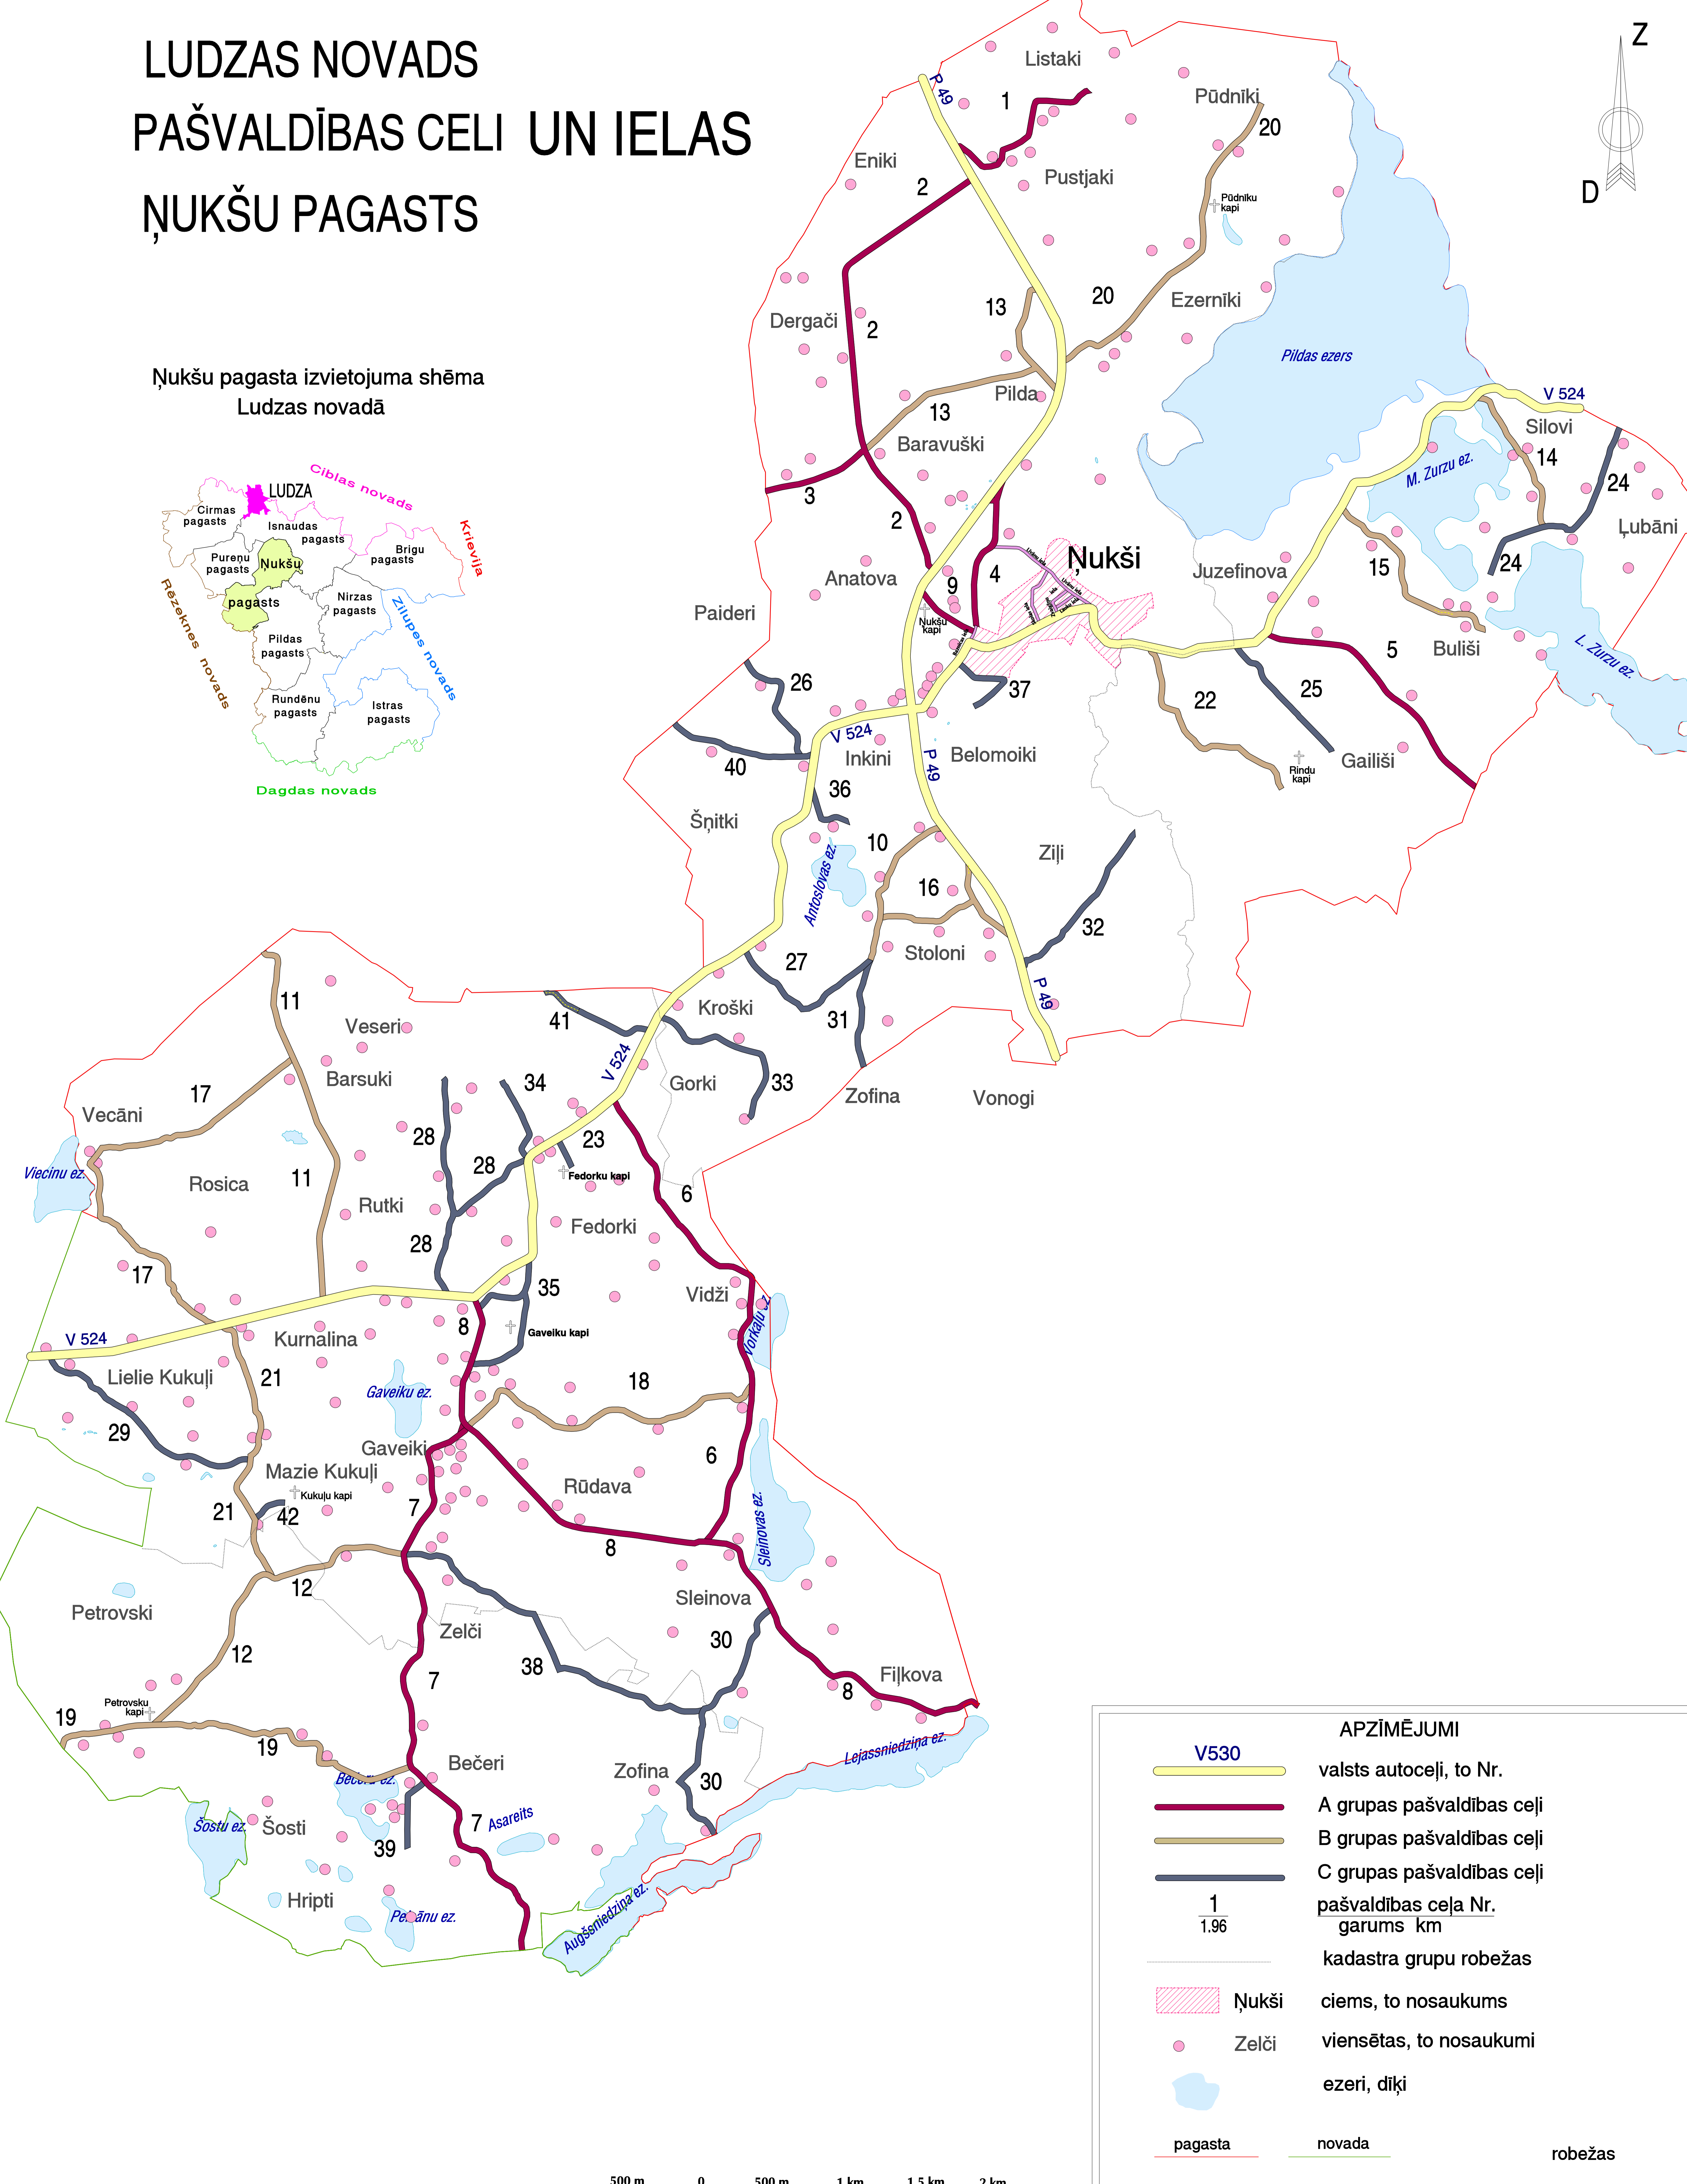

LUDZAS NOVADS PAŠVALDĪBAS CELI UN IELAS ŅUKŠU PAGASTS

Ņukšu pagasta izvietojuma shēma
Ludzas novadā

APZĪMĒJUMI	
	V530 valsts autoceļi, to Nr.
	A grupas pašvaldības ceļi
	B grupas pašvaldības ceļi
	C grupas pašvaldības ceļi
	pašvaldības ceļa Nr. garums km
	kadastra grupu robežas
	Ņukši ciems, to nosaukums
	Zelči viensētas, to nosaukumi
	ezeri, dīķi
	pagasta robežas
	novada robežas