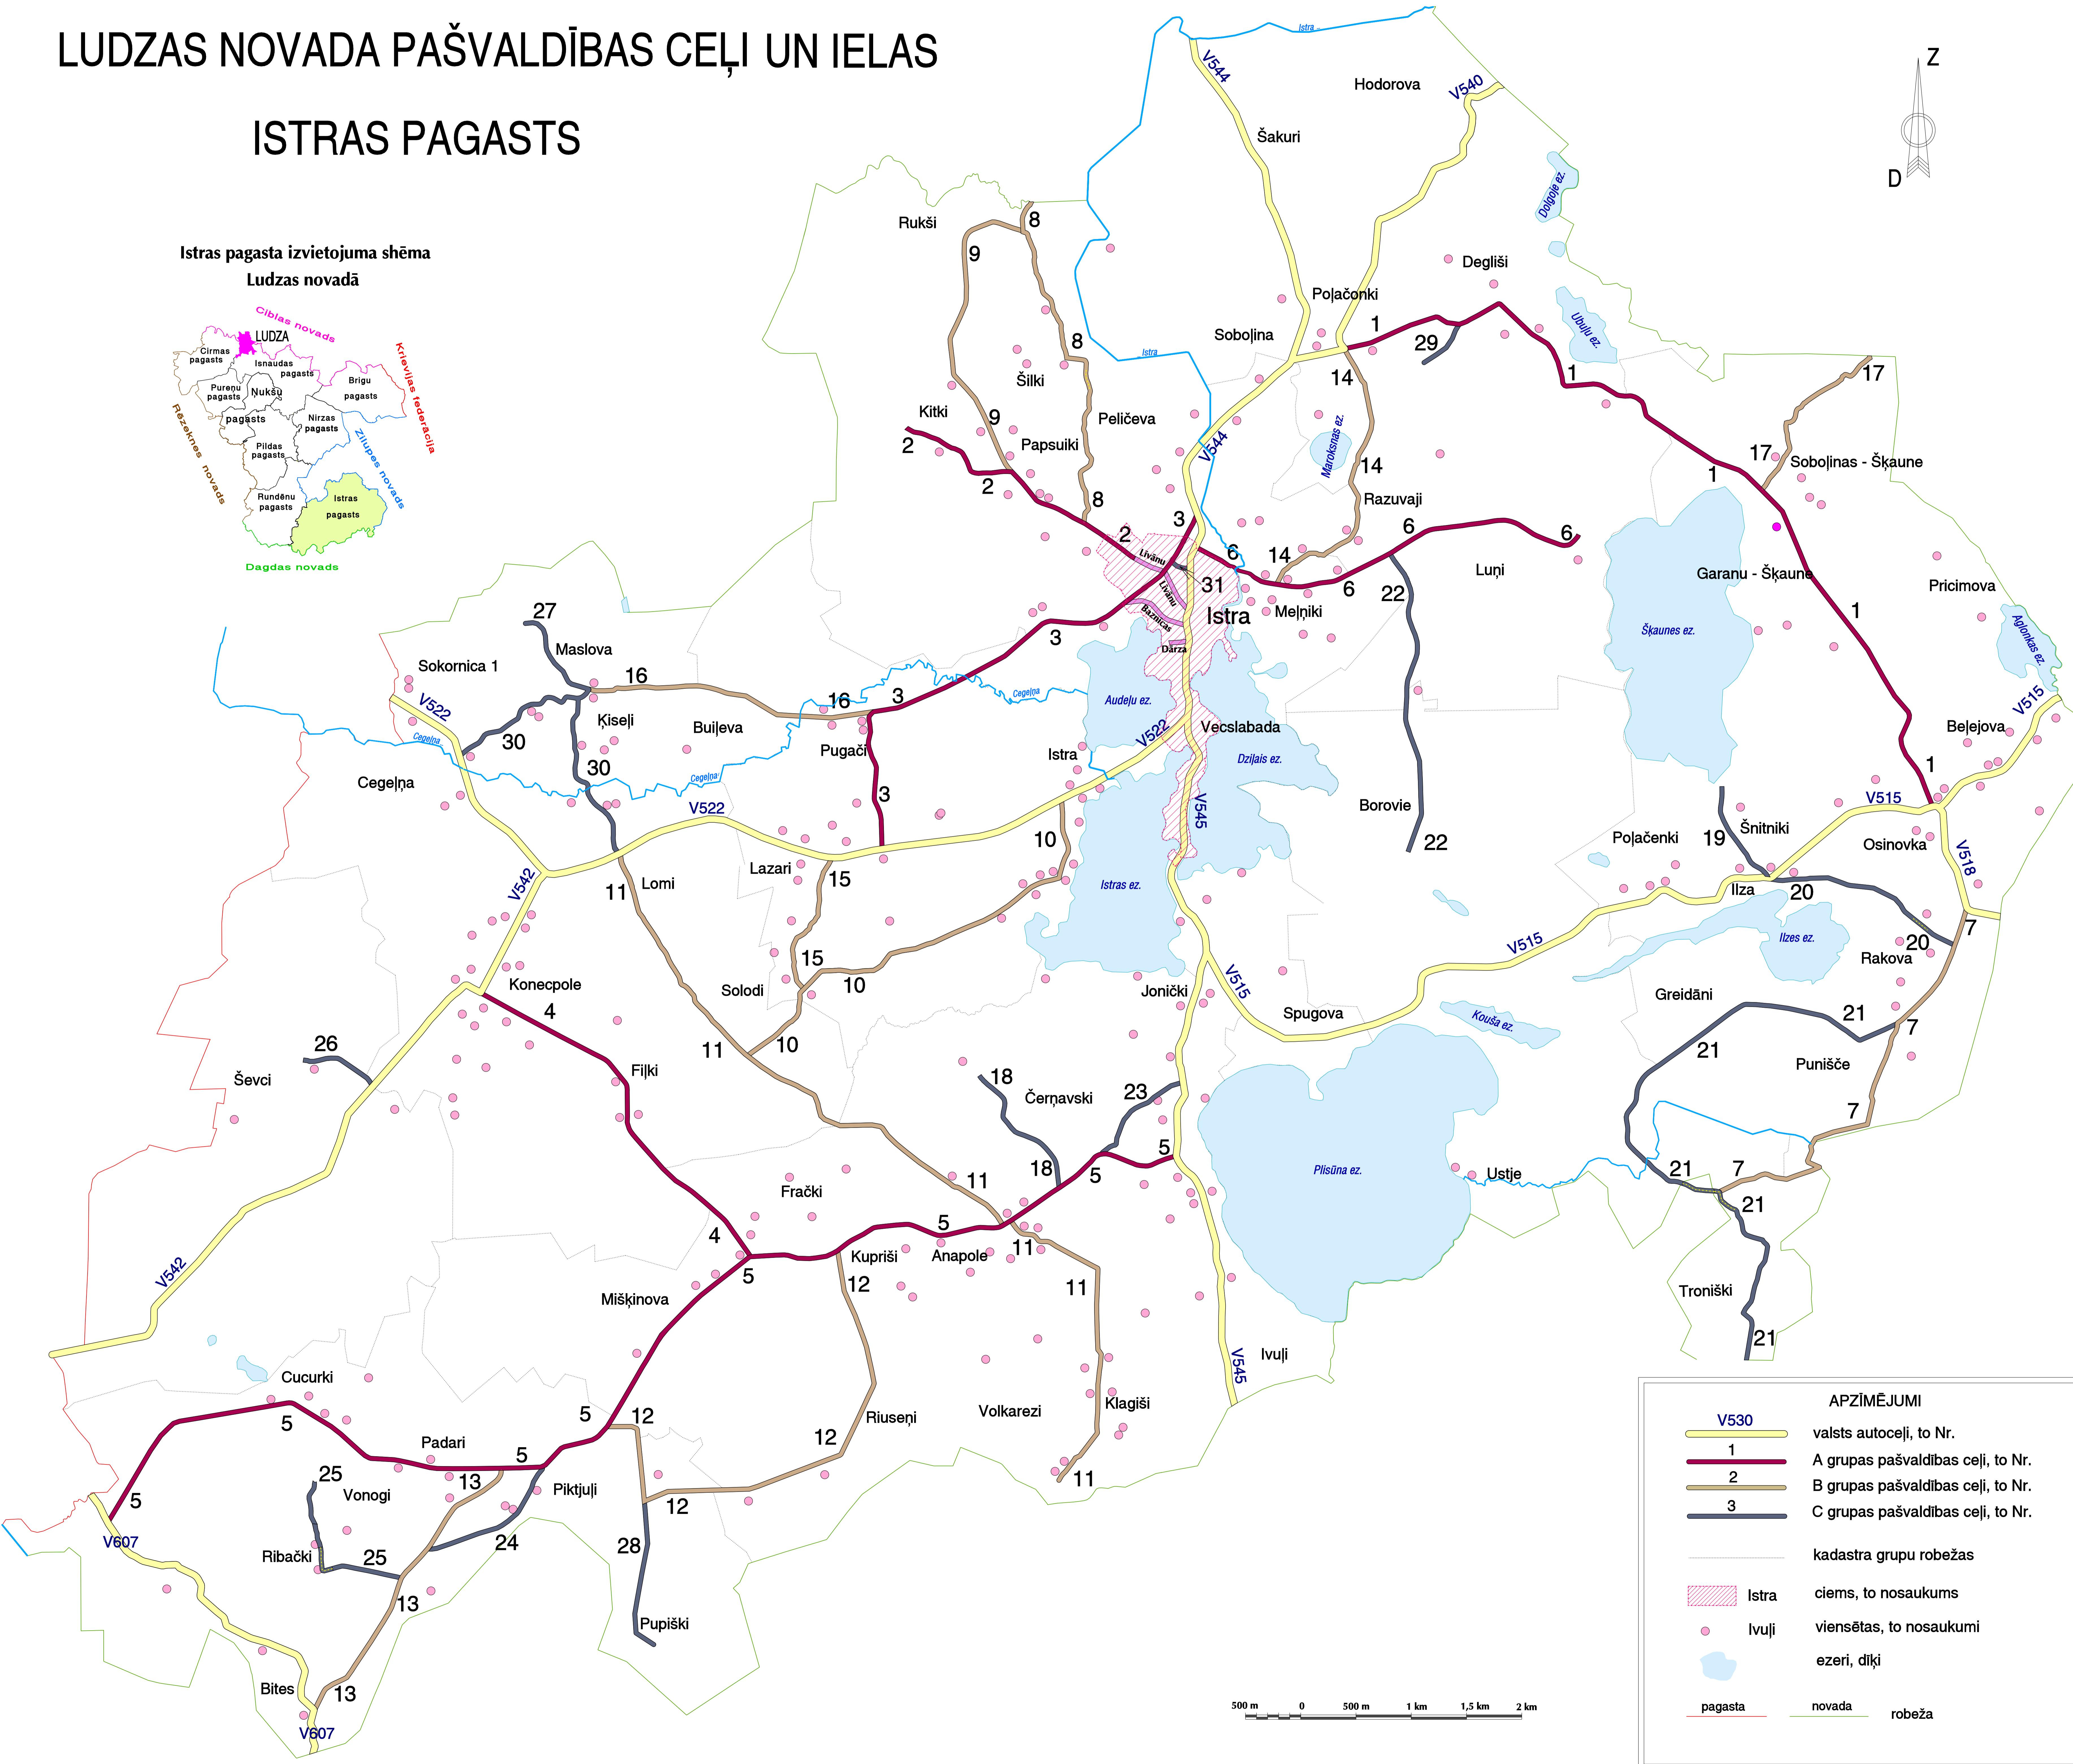

# LUDZAS NOVADA PAŠVALDĪBAS CEĻI UN IELAS

## ISTRAS PAGASTS

Istras pagasta izvietojuma shēma Ludzas novadā

APZĪMĒJUMI	
	V530 valsts autoceļi, to Nr.
	1 A grupas pašvaldības ceļi, to Nr.
	2 B grupas pašvaldības ceļi, to Nr.
	3 C grupas pašvaldības ceļi, to Nr.
	kadastra grupu robežas
	Istra ciems, to nosaukums
	Ivuļi viensētas, to nosaukumi
	ezeri, dīķi
	pagasta robeža
	novada robeža