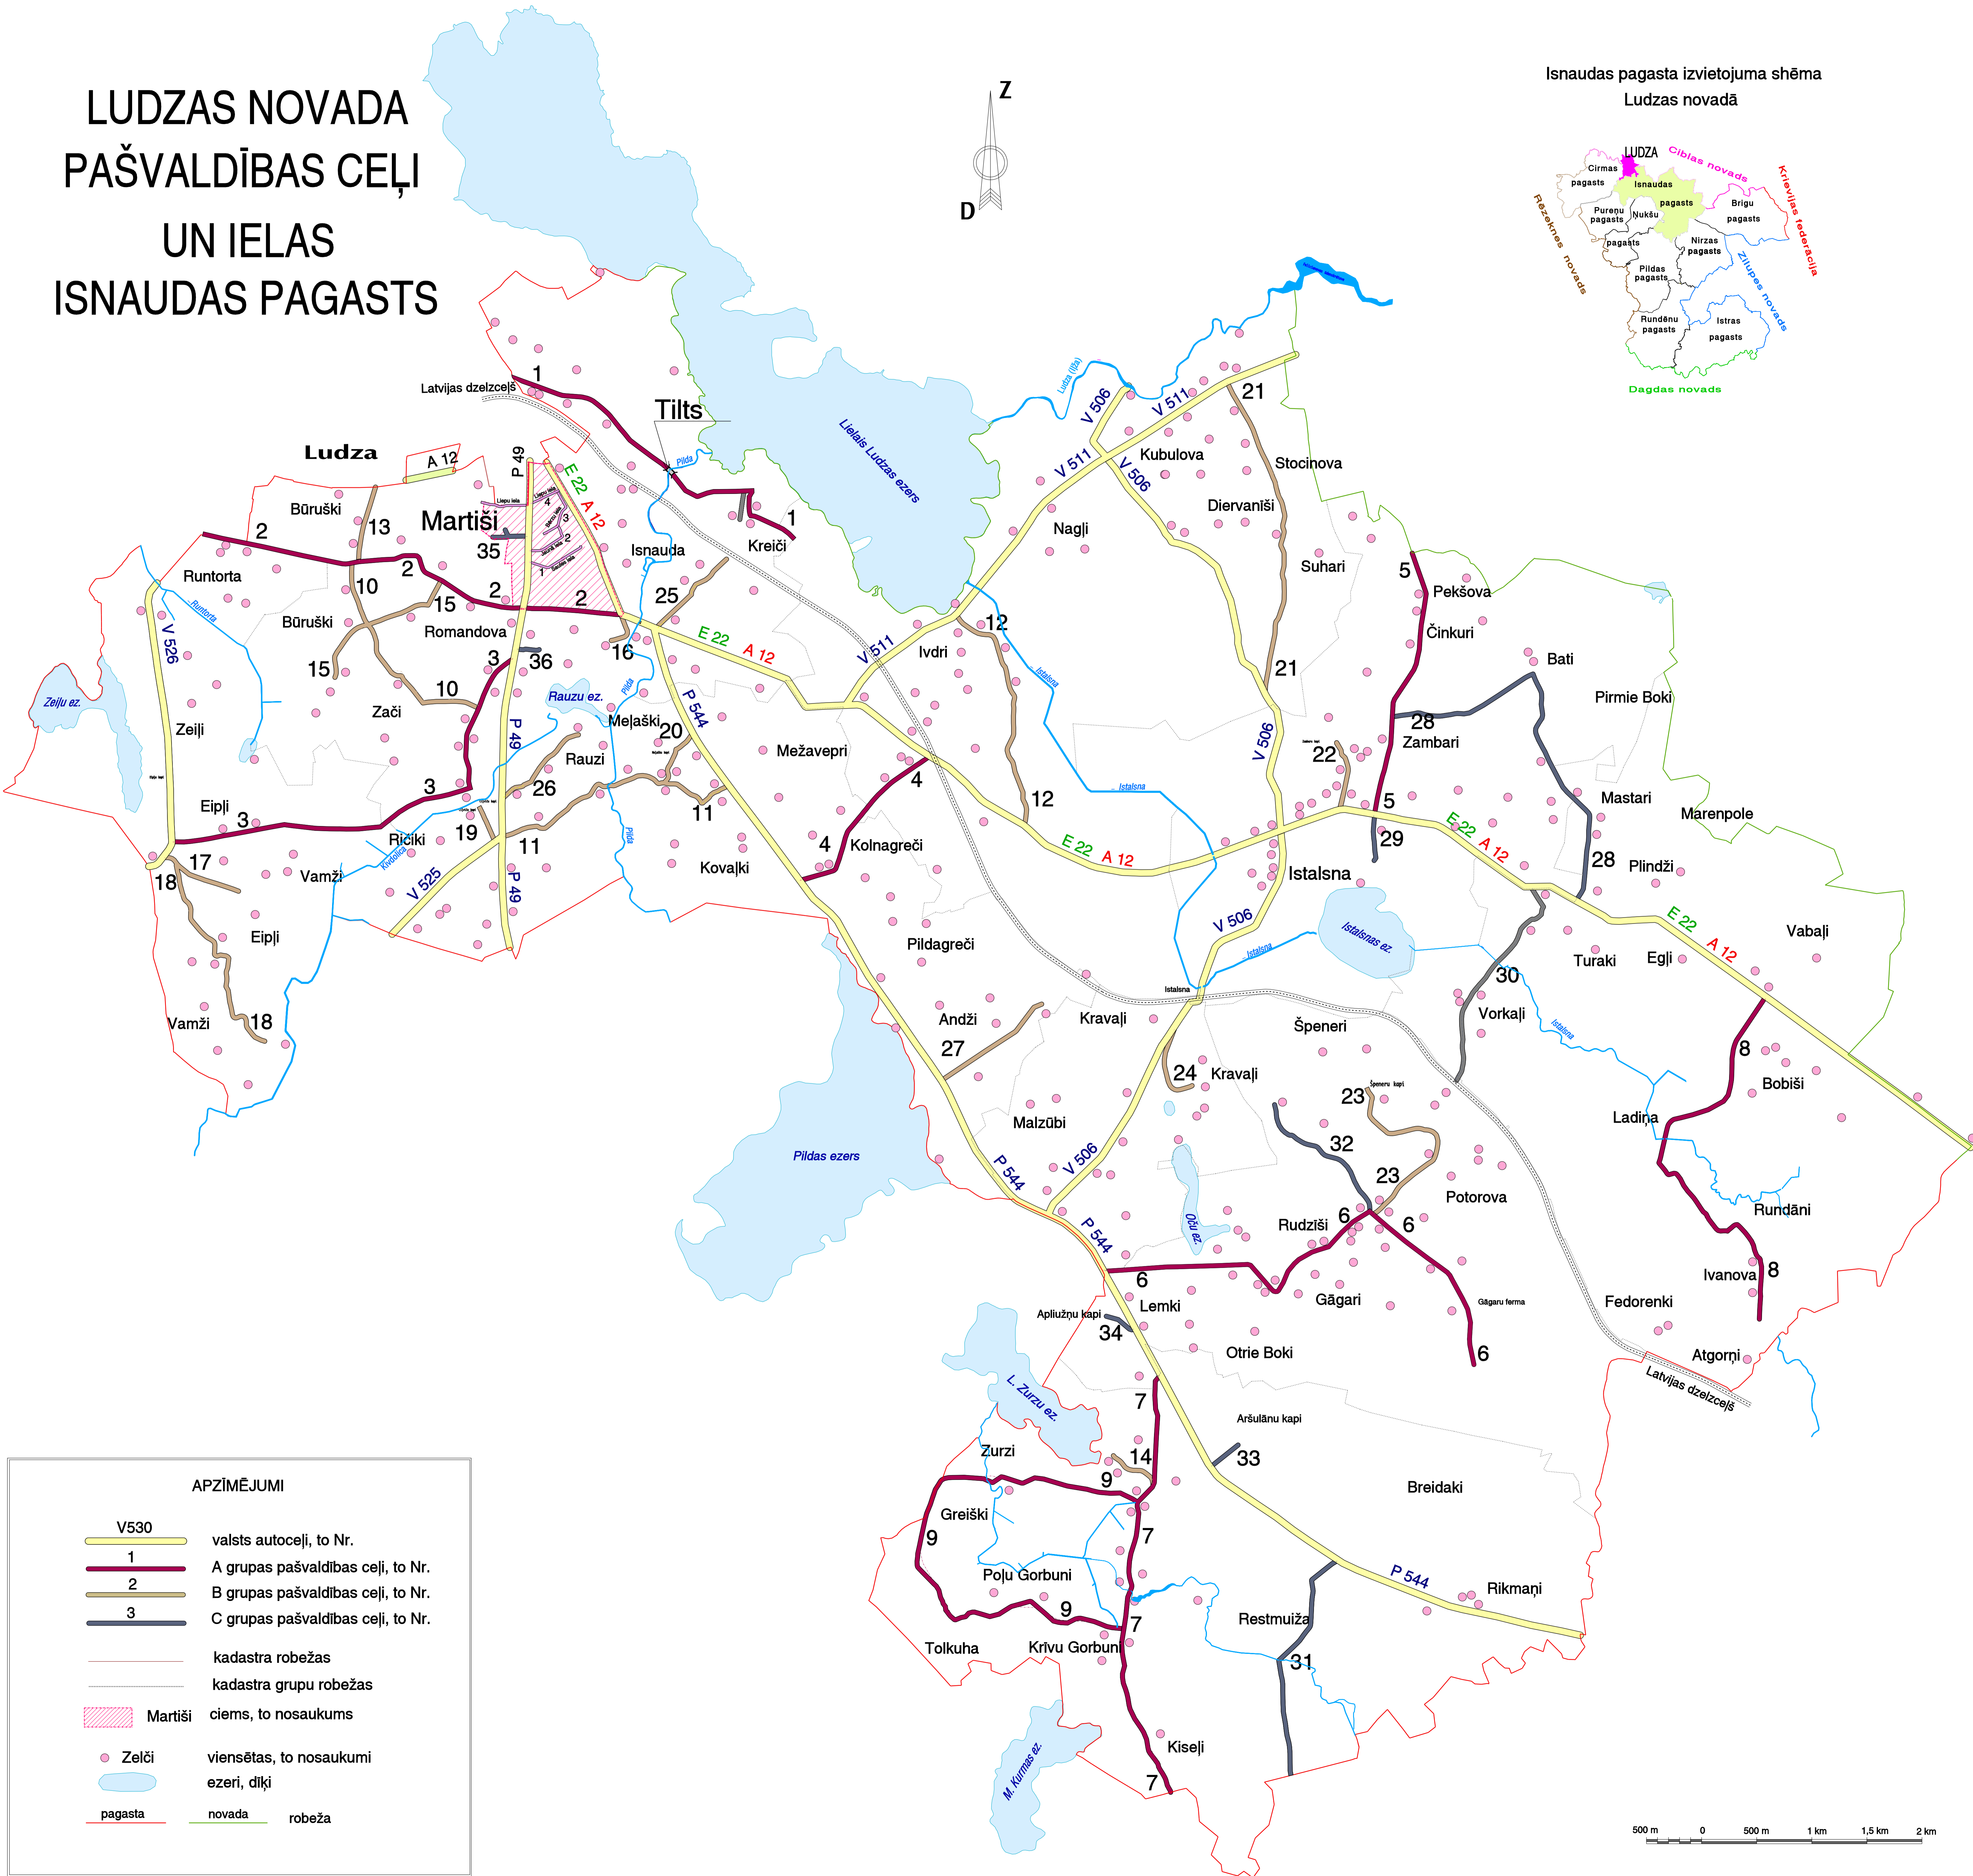

LUDZAS NOVADA PAŠVALDĪBAS CEĻI UN IELAS ISNAUDAS PAGASTS

Isnaudas pagasta izvietojuma shēma
Ludzas novadā

APZĪMĒJUMI

- V530 valsts autoceļi, to Nr.
- 1 A grupas pašvaldības ceļi, to Nr.
- 2 B grupas pašvaldības ceļi, to Nr.
- 3 C grupas pašvaldības ceļi, to Nr.
- kadastra robežas
- kadastra grupu robežas
- Martiši ciems, to nosaukums
- Zelči viensētas, to nosaukumi
- ezeri, diļķi
- pagasta robeža
- novada robeža