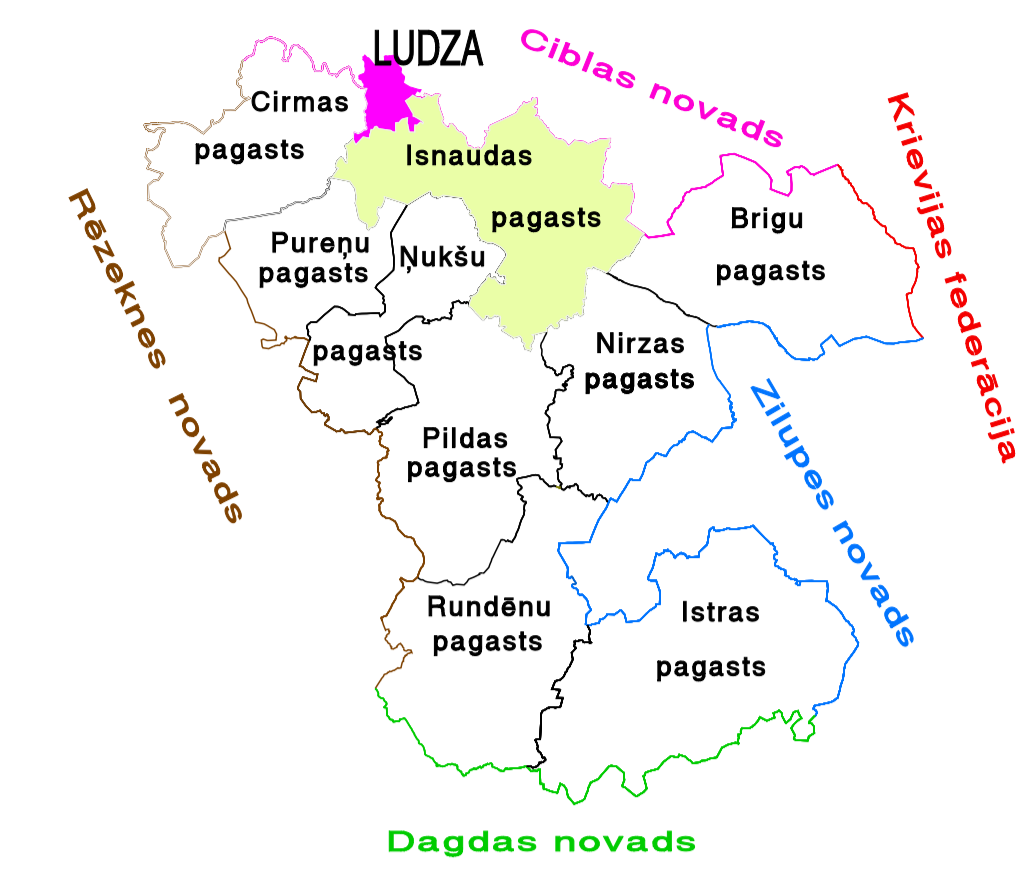

LUDZAS NOVADA PAŠVALDĪBAS CEĻI UN IELAS ISNAUDAS PAGASTS

Isnaudas pagasta izvietojuma shēma
Ludzas novadā

APZĪMĒJUMI

- V530 valsts autoceļi, to Nr.
- 1 A grupas pašvaldības ceļi, to Nr.
- 2 B grupas pašvaldības ceļi, to Nr.
- 3 C grupas pašvaldības ceļi, to Nr.
- kadastra robežas
- kadastra grupu robežas
- Martiši ciems, to nosaukums
- Zelči viensētas, to nosaukumi
- ezeri, diļķi
- pagasta robeža
- novada robeža