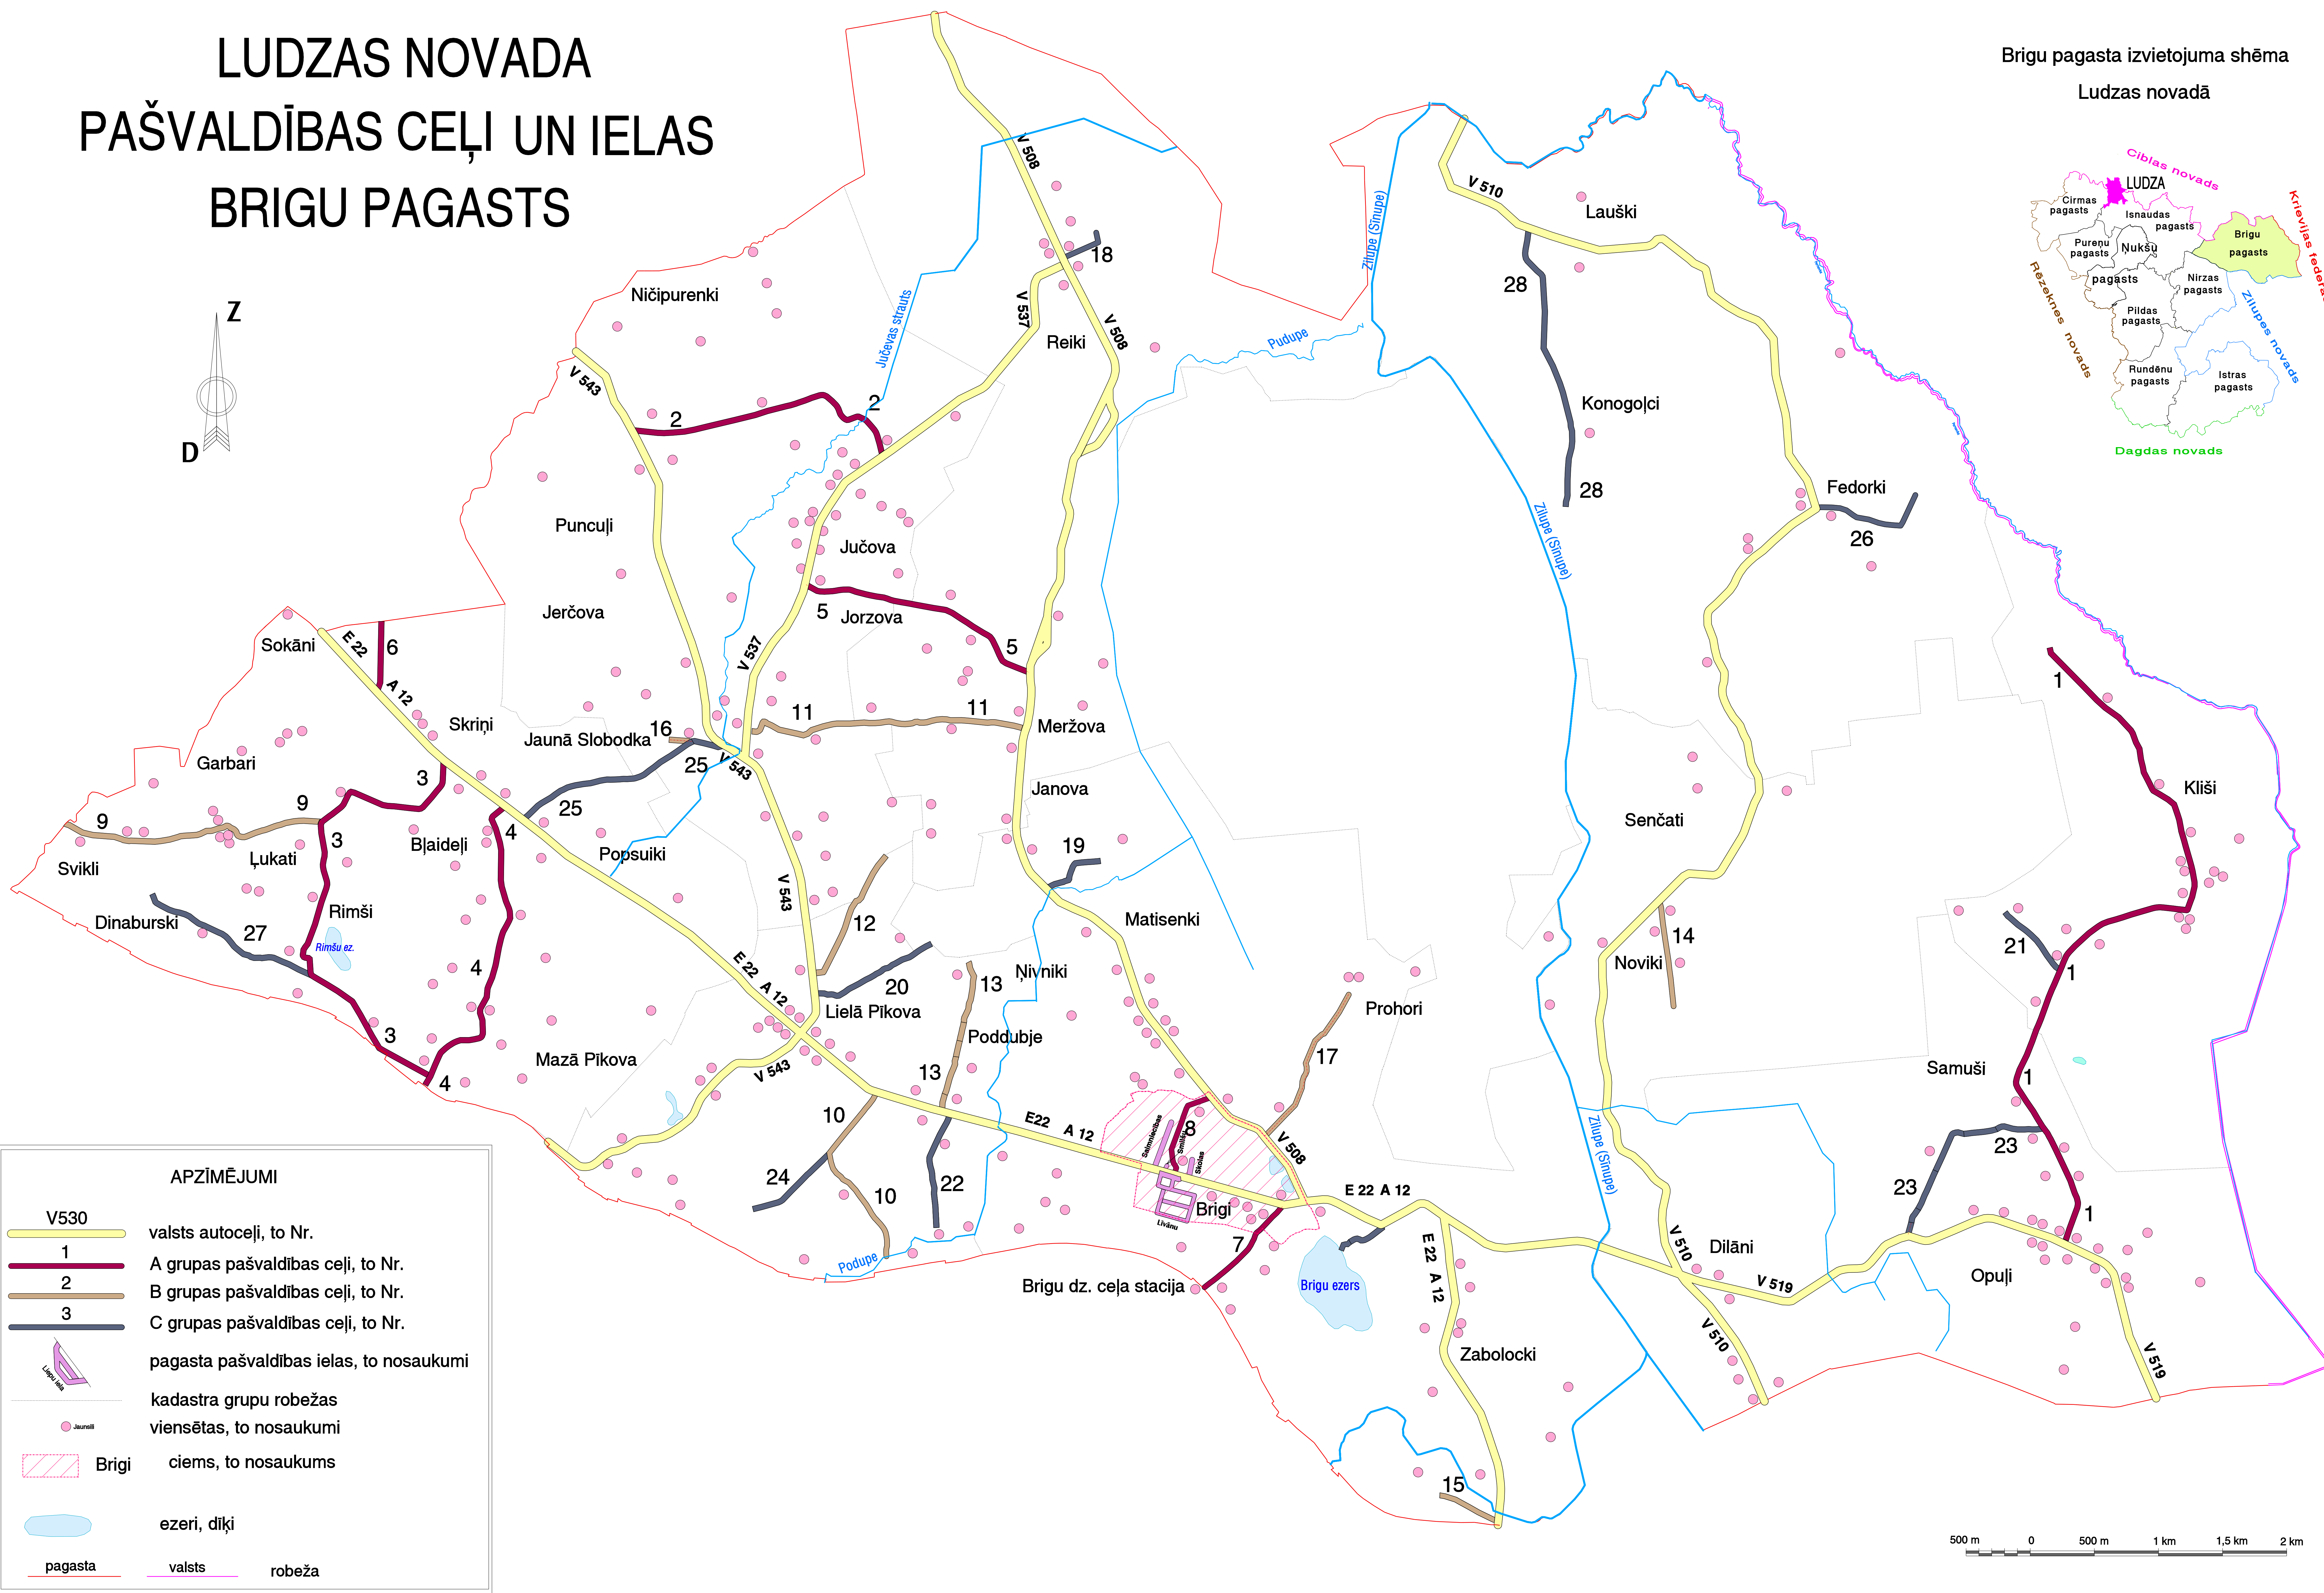

# LUDZAS NOVADA PAŠVALDĪBAS CEĻI UN IELAS BRIGU PAGASTS

Brigu pagasta izvietojuma shēma  
Ludzas novadā

## APZĪMĒJUMI

-  valsts autoceļi, to Nr.
-  A grupas pašvaldības ceļi, to Nr.
-  B grupas pašvaldības ceļi, to Nr.
-  C grupas pašvaldības ceļi, to Nr.
-  pagasta pašvaldības ielas, to nosaukumi
-  kadastra grupu robežas
-  viensētas, to nosaukumi
-  Brigi ciems, to nosaukums
-  ezeri, diķi
-  pagasta robeža
-  valsts robeža